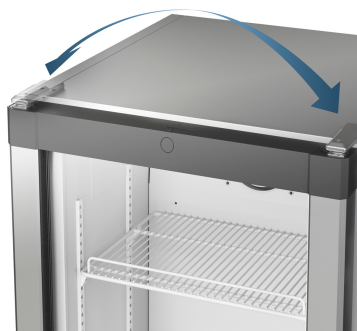

Funkce

**SmartFrost**

S technologií SmartFrost od Liebherr se radikálně snížila tvorba námrazy ve vnitřním prostoru mrazničky i na samotných mražených potravinách. Tím pádem se minimalizuje potřeba odmrazování. Zapěněný výparník ve spirálách obtáčí vnitřní prostor mrazničky a tím umožňuje velmi rychlou teplotní výměnu s extrémně nízkou spotřebou energie. Vnitřní stěny mrazničky jsou velmi hladké a tak snadno čistitelné.

**DuoCooling**

DuoCooling díky dvěma zcela odděleným chladicím okruhům zajišťuje, že nedochází k žádné výměně vzduchu mezi chladicím a mrazicím oddílem. Potraviny se tak nevysušují, ani se nepřenáší žádný zápach. A to znamená: méně vyhazovat, méně nakupovat, ale více ušetřit a užívat si.

**VarioSpace**

Ve všech mrazničkách s technologiemi NoFrost, nebo SmartFrost mohou být díky variabilnímu prostorovému řešení VarioSpace úložné boxy a skleněné úložné police mezi nimi snadno vyjmuty a vytvořen potřebný prostor. VarioSpace – jednoduché řešení, jak rychle přizpůsobit místo pro uložení objemných potravin, například celé krůty.

**Průhledné přihrádky na zeleninu**

Průhledné VitamínBoxy nabízí mnoho úložného prostoru pro přehledné uskladnění ovoce a zeleniny. Mimoto jsou snadno čistitelné.

**Možnost změny směru otevírání dveří**