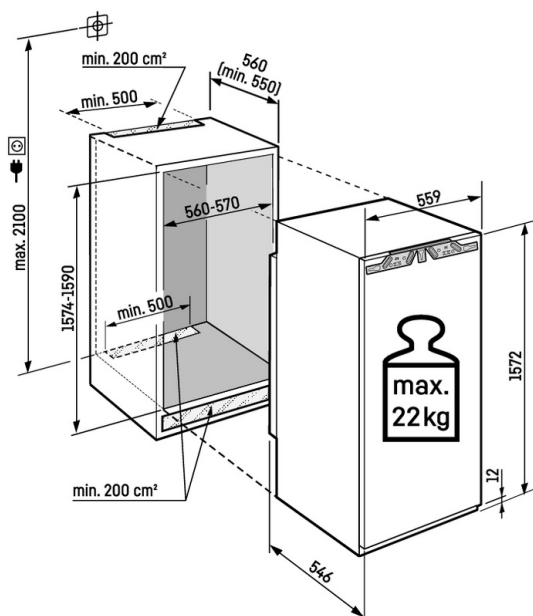

¹ V souladu s nařízením EU 2019/2016 zobrazujeme celkový objem prostoru jako celé číslo (zaokrouhlené) a objem prostoru mrazicího prostoru a prostoru pro uchování čerstvých potravin s jedním desetinným místem.

LightTower

Optimálně osvětlený vnitřní prostor vás potěší: Světla LightTower ukáží potraviny v tom nejlepším světle a jsou umístěna tak, aby osvětlila vždy celou plochu vaší plné chladničky. Jelikož jsou světla LightTower integrována do bočních stěn, zůstane navíc dostatek prostoru pro vaše potraviny.

Technický výkres

Maximální hmotnost na dvířka skříňky:
Chladicí oddíl: 22 kg

Výrobky a jejich údaje jsou inscenovány pro reklamní účely. Přestože je vynaloženo veškeré úsilí na zajištění správnosti všech údajů a informací v tomto letáku, společnost Liebherr si vyhrazuje právo na změny bez předchozího upozornění. Pokud jsou skutečné rozměry, technické údaje a výkon spotřebiče rozhodující, doporučujeme vám, abyste se seznámili s návodem k instalaci, který je přiložen k danému spotřebiči. Společnost Liebherr neručí za případné škody. (29.01.2026)