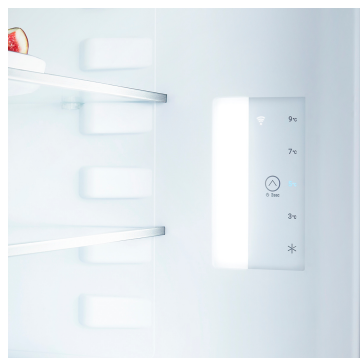

¹ Aby byla dosažena deklarovaná spotřeba energie, musí být použity k přístroji přiložené distanční prvky. Tím se zvětší hloubka přístroje asi o 3,5 cm. Přístroj je plně funkční i bez použití distančních prvků, má ale nepatrně větší spotřebu energie.

Funkce

Vnitřní LED osvětlení

Boční LED osvětlení osvětluje vnitřní prostor ze strany – pro dobrý přehled o vašich potravinách. Extra světelný bod: LED světla jsou umístěna před skleněnými deskami, aby byla dobře osvětlena i plná chladnička.

Zapuštěné madlo

Mimořádné a funkční: Spotřebič můžete velmi snadno otevřít díky vertikálně integrovanému a ergonomicky namontovanému madlu. Moderní a puristický design navíc umožňuje dokonalou integraci do kuchyně bez úchyťů.