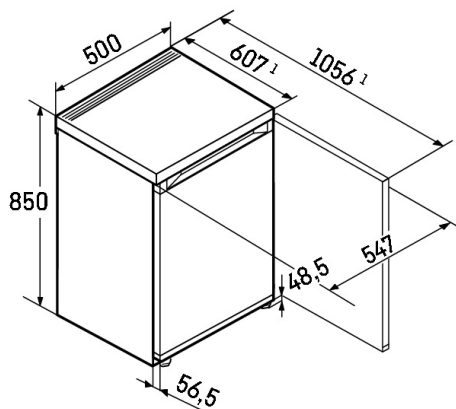

Technický výkres

Výrobky a jejich údaje jsou inscenovány pro reklamní účely. Přestože je vynaloženo veškeré úsilí na zajištění správnosti všech údajů a informací v tomto letáku, společnost Liebherr si vyhrazuje právo na změny bez předchozího upozornění. Pokud jsou skutečné rozměry, technické údaje a výkon spotřebiče rozhodující, doporučujeme vám, abyste se seznámili s návodem k instalaci, který je přiložen k danému spotřebiči. Společnost Liebherr neručí za případné škody. (29.01.2026)