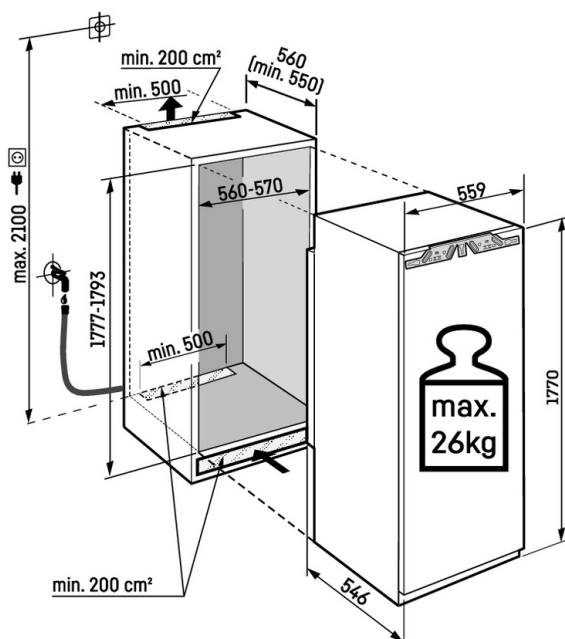

InfinitySpring

Zdroj čerstvé, chladné pitné vody ve vaší kuchyni: To, co zní jako pohádka, se nazývá InfinitySpring. Dávkovač vody umožňuje odběr vody bez odkapávání a poskytuje čerstvou studenou vodu. Jednoduše aktivujte panel karafou nebo sklenicí a vychutnejte si vodu. Nebudete muset kupovat láhve vody a budete se chovat ekologicky.

Technický výkres

Maximální hmotnost na dvířka skříňky:
Chladicí oddíl: 26 kg

Výrobky a jejich údaje jsou inscenovány pro reklamní účely. Přestože je vynaloženo veškeré úsilí na zajištění správnosti všech údajů a informací v tomto letáku, společnost Liebherr si vyhrazuje právo na změny bez předchozího upozornění. Pokud jsou skutečné rozměry, technické údaje a výkon spotřebiče rozhodující, doporučujeme vám, abyste se seznámili s návodem k instalaci, který je přiložen k danému spotřebiči. Společnost Liebherr neručí za případné škody. (29.01.2026)