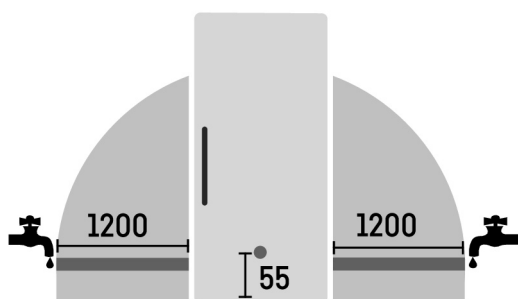

Výrobky a jejich údaje jsou inscenovány pro reklamní účely. Přestože je vynaloženo veškeré úsilí na zajištění správnosti všech údajů a informací v tomto letáku, společnost Liebherr si vyhrazuje právo na změny bez předchozího upozornění. Pokud jsou skutečné rozměry, technické údaje a výkon spotřebiče rozhodující, doporučujeme vám, abyste se seznámili s návodem k instalaci, který je přiložen k danému spotřebiči. Společnost Liebherr neručí za případné škody. (29.01.2026)