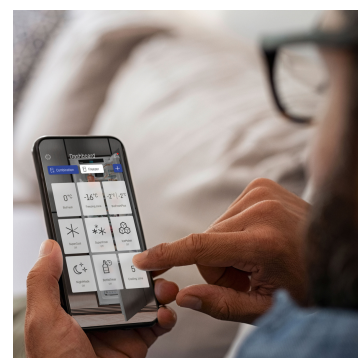

Integrovaný SmartDeviceBox

Váš Liebherr je v kuchyni – ale pokud chcete, může být také kdykoli připojen k internetu. Integrovaný SmartDeviceBox otevírá dveře všem výhodám Smart Home. Jednoduše zastrčte do zásuvky, zapněte a připojte svůj Liebherr k síti přes Wi-Fi.