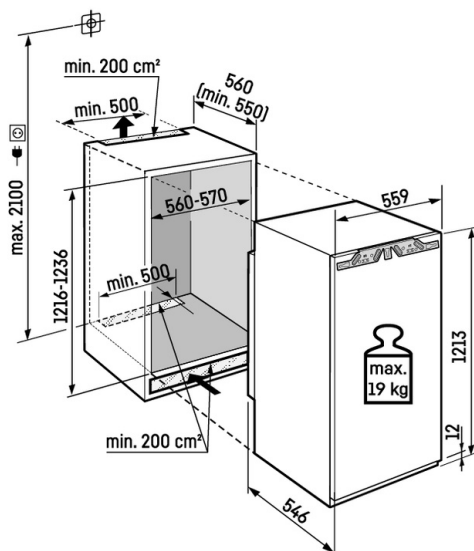

**LightTower**

Optimálně osvětlený vnitřní prostor vás potěší: Světla LightTower ukáží potraviny v tom nejlepším světle a jsou umístěna tak, aby osvětlila vždy celou plochu vaší plné chladničky. Jelikož jsou světla LightTower integrována do bočních stěn, zůstane navíc dostatek prostoru pro vaše potraviny.

## Technický výkres

Maximální hmotnost na dvířka skříňky:  
Chladicí oddíl: 19 kg