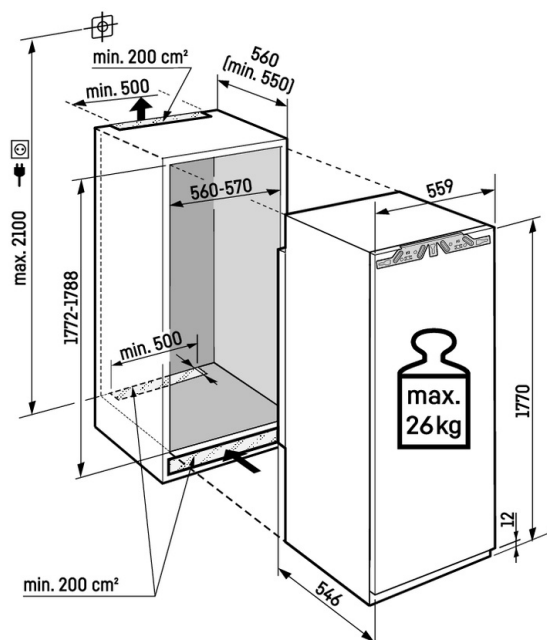

¹ V souladu s nařízením EU 2019/2016 zobrazujeme celkový objem prostoru jako celé číslo (zaokrouhlené) a objem prostoru mrazicího prostoru a prostoru pro uchování čerstvých potravin s jedním desetinným místem.

LightTower

Optimálně osvětlený vnitřní prostor vás potěší: Světla LightTower ukáží potraviny v tom nejlepším světle a jsou umístěna tak, aby osvětlila vždy celou plochu vaší plné chladničky. Jelikož jsou světla LightTower integrována do bočních stěn, zůstane navíc dostatek prostoru pro vaše potraviny.

Technický výkres

Maximální hmotnost na dvířka skříňky:
Chladicí oddíl: 26 kg

Výrobky a jejich údaje jsou inscenovány pro reklamní účely. Přestože je vynaloženo veškeré úsilí na zajištění správnosti všech údajů a informací v tomto letáku, společnost Liebherr si vyhrazuje právo na změny bez předchozího upozornění. Pokud jsou skutečné rozměry, technické údaje a výkon spotřebiče rozhodující, doporučujeme vám, abyste se seznámili s návodem k instalaci, který je přiložen k danému spotřebiči. Společnost Liebherr neručí za případné škody. (29.01.2026)