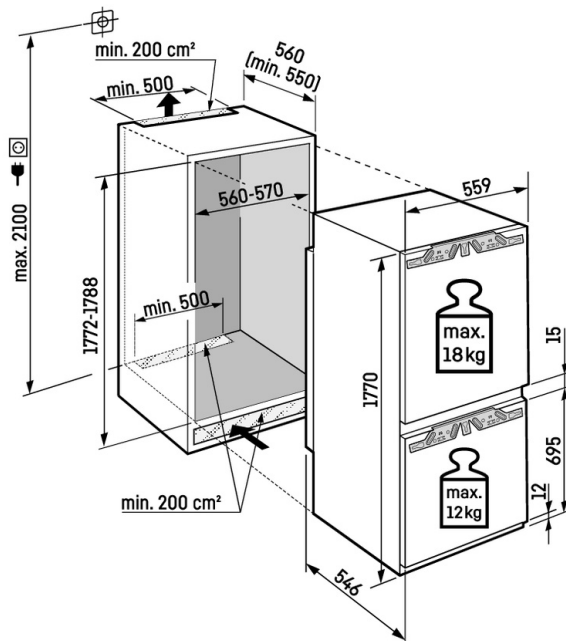

Műszaki rajz

Maximális súly szekrényajtónként:

Hűtőrekesz: 18 kg

Fagyasztórekesz: 12 kg

A termékek és azok adatai reklámcélból vannak beállítva. Bár minden erőfeszítést megteszünk a szórólapon szereplő adatok és információk pontosságának biztosítására, a Liebherr fenntartja a jogot a változtatásokra előzetes értesítés nélkül. Amennyiben a készülék tényleges méretei, specifikációi és teljesítménye döntő fontosságúak, javasoljuk, hogy ellenőrizze az adott készülékhez mellékelte telepítési útmutatót. A Liebherr nem vállal felelősséget az esetleges károkért. (29.01.2026)