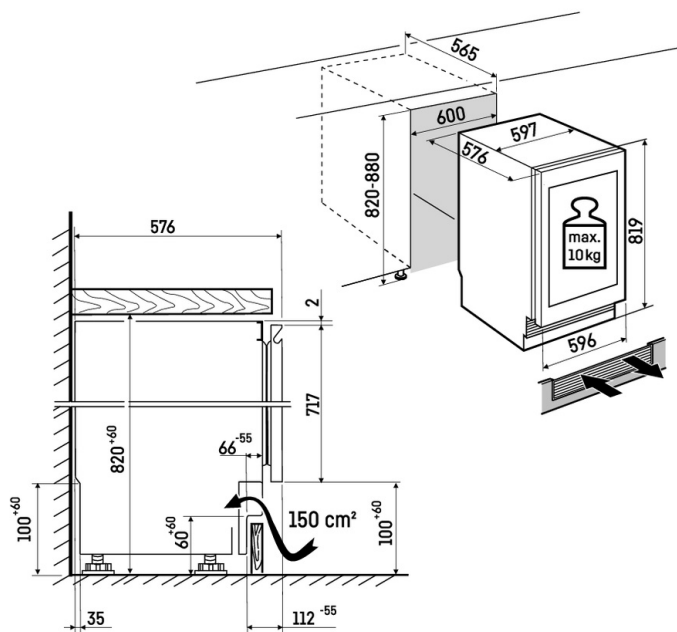

Technický výkres

Výrobky a jejich údaje jsou inscenovány pro reklamní účely. Přestože je vynaloženo veškeré úsilí na zajištění správnosti všech údajů a informací v tomto letáku, společnost Liebherr si vyhrazuje právo na změny bez předchozího upozornění. Pokud jsou skutečné rozměry, technické údaje a výkon spotřebiče rozhodující, doporučujeme vám, abyste se seznámili s návodem k instalaci, který je přiložen k danému spotřebiči. Společnost Liebherr neručí za případné škody. (29.01.2026)