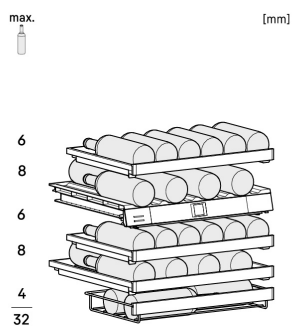

Technický výkres

Výrobky a jejich údaje jsou inscenovány pro reklamní účely. Přestože je vynaloženo veškeré úsilí na zajištění správnosti všech údajů a informací v tomto letáku, společnost Liebherr si vyhrazuje právo na změny bez předchozího upozornění. Pokud jsou skutečné rozměry, technické údaje a výkon spotřebiče rozhodující, doporučujeme vám, abyste se seznámili s návodem k instalaci, který je přiložen k danému spotřebiči. Společnost Liebherr neručí za případné škody. (29.01.2026)