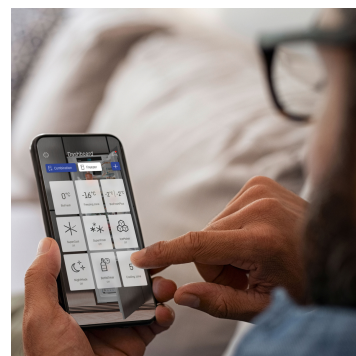

Funkce

NoFrost

Když otevřete mrazničku, chcete vidět zmrazené potraviny – ale rozhodně ne led nebo námrazu. NoFrost chrání mrazicí prostor před nechtěnou námrazou, která spotřebovává hodně drahé energie. NoFrost znamená: Už žádné pracné a časově náročné rozmrazování mrazničky, více času na jiné věci – a navíc úspora peněz.

Displej Touch & Swipe

Váš Liebherr vás bude poslouchat na pokyn prstu: Díky displeji Touch & Swipe budete svoji chladničku obsluhovat intuitivně a velmi snadno. Funkce jako SuperCool můžete jednoduše vybrat klepnutím a přejetím po barevném displeji. Stejně snadno můžete regulovat teplotu. Co když displej právě neovládáte? Pak vám bude ukazovat aktuální teplotu.

Integrovaný SmartDeviceBox

Váš Liebherr je v kuchyni – ale pokud chcete, může být také kdykoli připojen k internetu. Integrovaný SmartDeviceBox otevírá dveře všem výhodám Smart Home. Jednoduše zastrčte do zásuvky, zapněte a připojte svůj Liebherr k síti přes Wi-Fi.