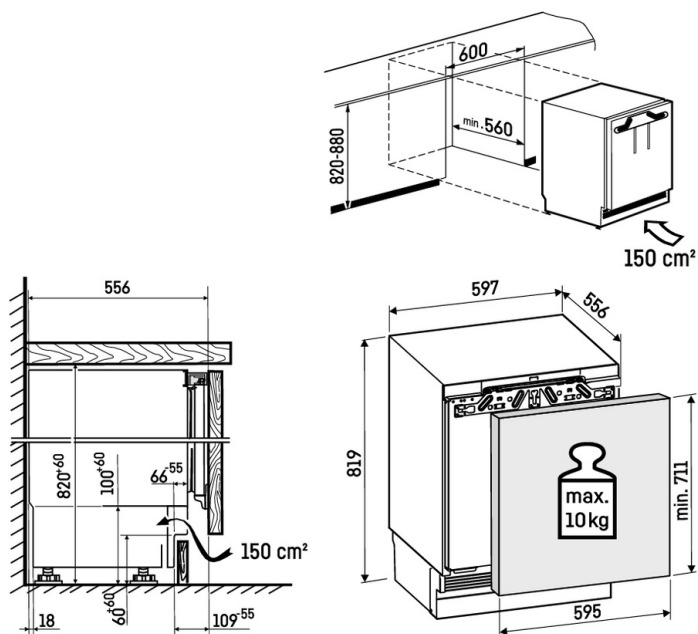

VarioSpace

Ve všech mrazničkách s technologiemi NoFrost a SmartFrost jsou přihrádky, které lze všechny snadno vyjmout. Vzniká tak VarioSpace – praktický systém pro větší úložný prostor, abyste mohli rychle vytvořit místo pro uložení objemných mrazených potravin

Technický výkres

Maximální hmotnost na dvířka skříňky:
Mrazicí oddíl: 10 kg

Výrobky a jejich údaje jsou inscenovány pro reklamní účely. Přestože je vynaloženo veškeré úsilí na zajištění správnosti všech údajů a informací v tomto letáku, společnost Liebherr si vyhrazuje právo na změny bez předchozího upozornění. Pokud jsou skutečné rozměry, technické údaje a výkon spotřebiče rozhodující, doporučujeme vám, abyste se seznámili s návodem k instalaci, který je přiložen k danému spotřebiči. Společnost Liebherr neručí za případné škody. (29.01.2026)