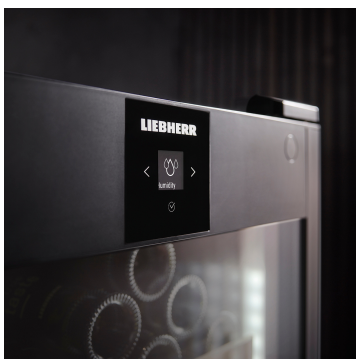

HumiditySelect

Ne hagyja, hogy a dugók elmorzsolódjanak. A HumiditySelect segítségével két fokozatban állíthatja be a GrandCru modell páratartalmát a kijelzőn keresztül: Standard páratartalom és Magas magas páratartalom. Annyira egyszerű, és hasznos borai számára. Az optimális páratartalom ugyanis biztosítja a dugók kellő nedvességét így azok szorosan lezárva tartják az üvegeket.