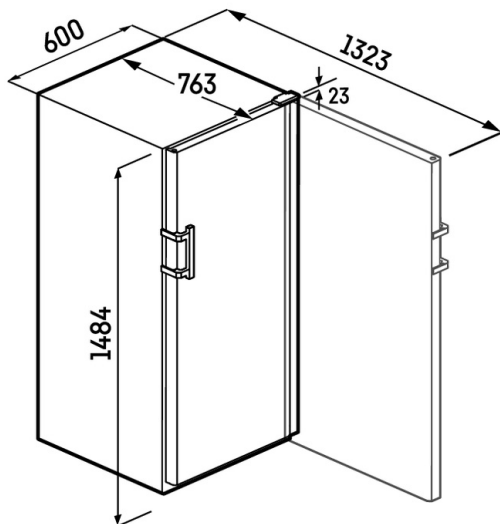

Műszaki rajz

A termékek és azok adatai reklámcélokból vannak beállítva. Bár minden erőfeszítést megteszünk a szórólapban szereplő adatok és információk pontosságának biztosítására, a Liebherr fenntartja a jogot a változtatásokra előzetes értesítés nélkül. Amennyiben a készülék tényleges méretei, specifikációi és teljesítménye döntő fontosságúak, javasoljuk, hogy ellenőrizze az adott készülékhez mellékelt telepítési útmutatót. A Liebherr nem vállal felelősséget az esetleges károkért. (29.01.2026)