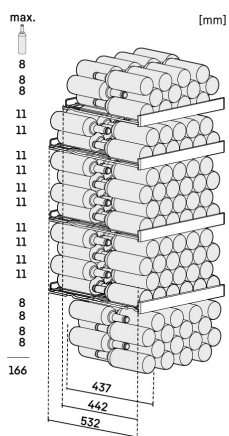

Műszaki rajz

A termékek és azok adatai reklámcélokból vannak beállítva. Bár minden erőfeszítést megteszünk a szórólapban szereplő adatok és információk pontosságának biztosítására, a Liebherr fenntartja a jogot a változtatásokra előzetes értesítés nélkül. Amennyiben a készülék tényleges méretei, specifikációi és teljesítménye döntő fontosságúak, javasoljuk, hogy ellenőrizze az adott készülékhez mellékelt telepítési útmutatót. A Liebherr nem vállal felelősséget az esetleges károkért. (29.01.2026)