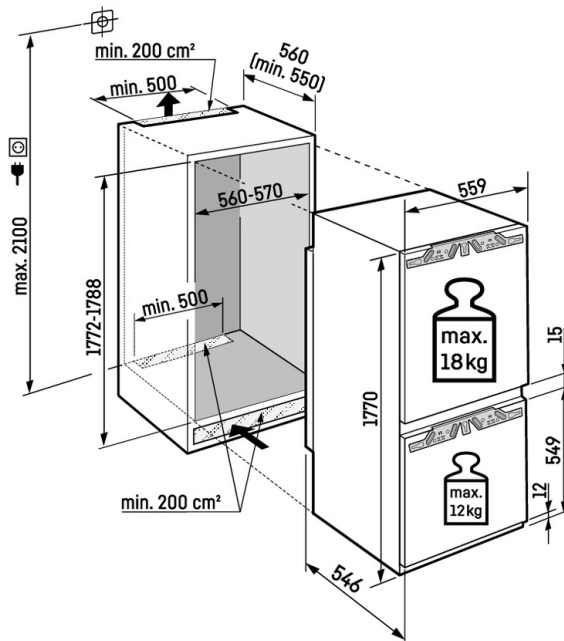

ICBc 5122

Beépíthető kombinált hűtőszekrény BioFresh-sel és SmartFrost-tal

◇ Plus

ICBc 5122

Beépíthető kombinált hűtőszekrény
BioFresh-sel és SmartFrost-tal

◇ Plus

↑
178
↓

Építési mód	Fixen rögzített ajtó / integrálható beépíthető készülék
Energiahatékonysági osztály	
Energiafogyasztás év/24 h	145 / 0,397 kWh
Teljes hűtött tér	255 l ¹
Hűtött terek	Hűtőrész: 130 l / BioFresh rész: 70,9 l / Fagyasztórész: 54 l
Zajszint	32 dB(A)
Klímaosztály	SN-T (+10 °C ig +43 °C)
Beépítési méret cm-ben (Ma / Szé / Mé)	177,2-178,8 / 56-57 / min. 55
Vezérlés	
Vezérlés	Monokróm LCD-kijelző, érintőelektronika Digitális hőmérsékletkijelző a hűtő- és a fagyasztórészhez
Csatlakozó	SmartDeviceBox: opcionális tartozékként
Ajtóriasztás	optikai és akusztikus
Figyelmeztető jelzés zavar esetén	optikai és akusztikus
Hűtőrész	
Ventilátor	PowerCooling FreshAir aktív-szén-szűrővel
Ajtó tárolópolek	Műanyag ajtópolek palacktartóval, Tojástartó, FlexCube
Palacktároló	Integrált palacktartó
Megvilágítás	LED felső megvilágítás
BioFresh rekesz	2 BioFresh rekesz teleszkópos, 1 Fruit & Vegetable rekesz, 1 Meat & Dairy rekesz
Fagyasztórész	
Mélyhűtőfokozat	****
Megvilágítás	-
Fagyasztó fiókok	2 fiók, VarioSpace
Fagyasztási teljesítmény 24 óra alatt	4 kg
Tárolási idő üzemzavar esetén	9 h
Jégkockatartó	1
A felszereltség előnyei	
Ajtónyitás iránya	jobb, átfordítható
Cserélhető ajtótomítás	igen
EAN	4016803114932

Műszaki rajz

Maximális súly szekrényajtónként:

Hűtőrekesz: 18 kg

Fagyasztórekesz: 12 kg

A termékek és azok adatai reklámcélból vannak beállítva. Bár minden erőfeszítést megteszünk a szórólapban szereplő adatok és információk pontosságának biztosítására, a Liebherr fenntartja a jogot a változtatásokra előzetes értesítés nélkül. Amennyiben a készülék tényleges méretei, specifikációi és teljesítménye döntő fontosságúak, javasoljuk, hogy ellenőrizze az adott készülékhez mellékelte telepítési útmutatót. A Liebherr nem vállal felelősséget az esetleges károkért. (29.01.2026)