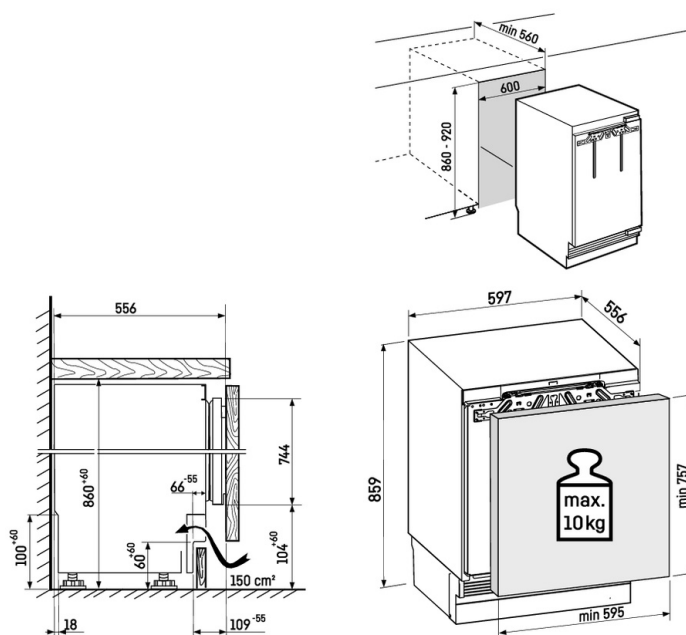

Technický výkres

Maximální hmotnost na dvířka skříňky:
Chladicí oddíl: 10 kg

Výrobky a jejich údaje jsou inscenovány pro reklamní účely. Přestože je vynaloženo veškeré úsilí na zajištění správnosti všech údajů a informací v tomto letáku, společnost Liebherr si vyhrazuje právo na změny bez předchozího upozornění. Pokud jsou skutečné rozměry, technické údaje a výkon spotřebiče rozhodující, doporučujeme vám, abyste se seznámili s návodem k instalaci, který je přiložen k danému spotřebiči. Společnost Liebherr neručí za případné škody. (29.01.2026)