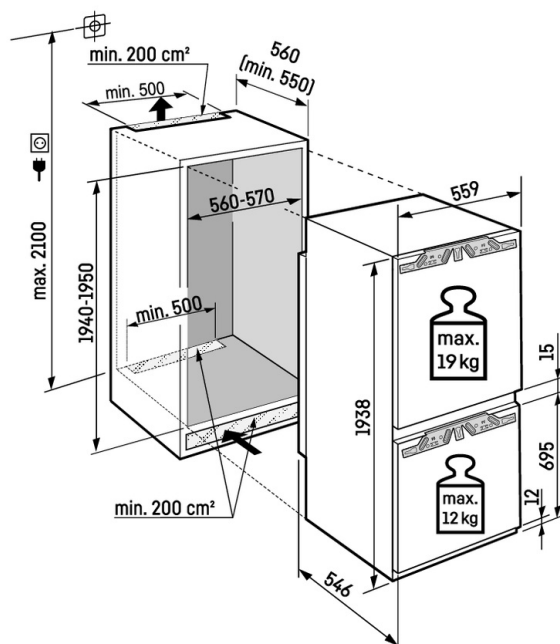

<sup>1</sup> V souladu s nařízením EU 2019/2016 zobrazujeme celkový objem prostoru jako celé číslo (zaokrouhlené) a objem prostoru mrazicího prostoru a prostoru pro uchování čerstvých potravin s jedním desetinným místem.

# Technický výkres

Maximální hmotnost na dvířka skříňky:

Chladicí oddíl: 18 kg

Mrazicí oddíl: 12 kg

Výrobky a jejich údaje jsou inscenovány pro reklamní účely. Přestože je vynaloženo veškeré úsilí na zajištění správnosti všech údajů a informací v tomto letáku, společnost Liebherr si vyhrazuje právo na změny bez předchozího upozornění. Pokud jsou skutečné rozměry, technické údaje a výkon spotřebiče rozhodující, doporučujeme vám, abyste se seznámili s návodem k instalaci, který je přiložen k danému spotřebiči. Společnost Liebherr neručí za případné škody. (29.01.2026)