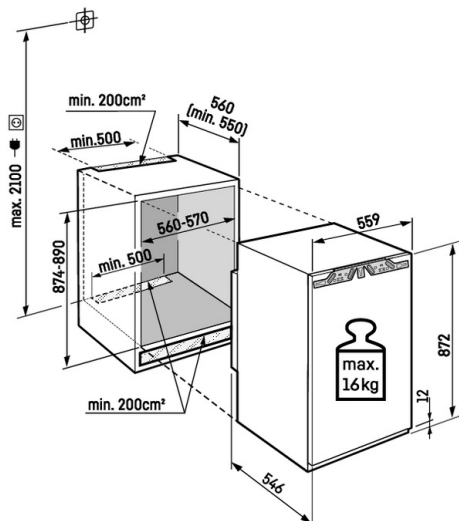

↑
88
↓

Konstrukce spotřebiče	Pevné dveře / Vestavné spotřebiče pro zabudování
Energetická třída	A
Spotřeba energie za 365 dní/24 h	60 / 0,164 kWh
Celkový objem	136 l¹
Hluk - akustický výkon	27 dB(A)
Klimatická třída	SN-T (+10 °C Do +43 °C)
Vnitřní rozměry v cm (V / Š / H)	87,4-89 / 56-57 / min. 55
Ovládací prvky	
Typ ovládání	2,4" TFT displej barevný, Touch- & Swipe Digitální ukazatel teploty
Rozhraní	SmartDeviceBox: zahrnutý
Alarm dveří	vizuální a akustický
Výstražný signál	vizuální a akustický
Chladicí část	
Materiál dveřních poliček	Úložné police GlassLine s posuvnými fixátory lahví, dveřní VarioBoxy, variabilní zásobník na vejce, dóza na máslo
VarioSafe	Ano
Polička na láhve	Stojánek na 3 láhve jako příslušenství
Osvětlení	LED stropní osvětlení
Misky na ovoce a zeleninu	1 EasyFresh-Safe
Přednosti vybavení	
Dveřní zarážka	Vpravo zaměnitelné
Výměnná těsnění dveří	Ano
EAN	4016803114277

¹ V souladu s nařízením EU 2019/2016 zobrazujeme celkový objem prostoru jako celé číslo (zaokrouhlené) a objem prostoru mrazicího prostoru a prostoru pro uchování čerstvých potravin s jedním desetinným místem.

Technický výkres

Maximální hmotnost na dvířka skříňky:
Chladicí oddíl: 16 kg