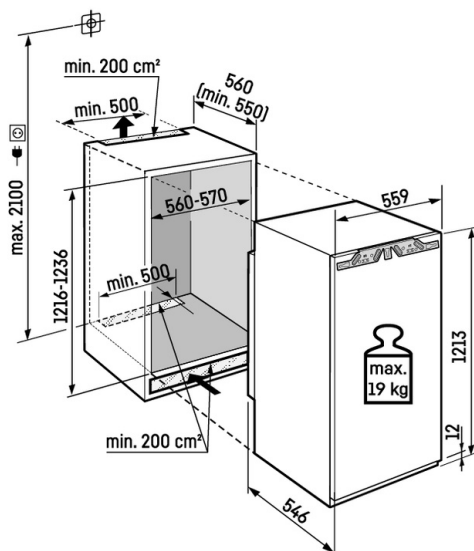

## Technický výkres

Maximální hmotnost na dvířka skříňky:  
Chladicí oddíl: 19 kg