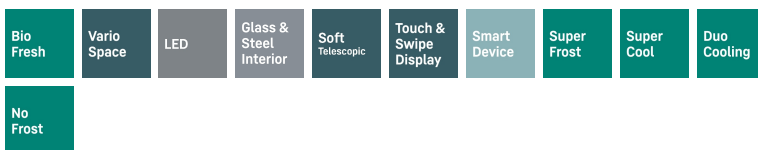

MBsddi 9524

Kombinovaná lednice s mrazákem s francouzskými dveřmi. se 2 mrazicími zásuvkami

◇ Plus

← 91 →

reddot winner 2025

Energetická třída

Spotřeba energie za 365 dní/24 h

287 / 0,786 kWh¹

SN-ST (+10 °C Do +38 °C)

Dveře / boční stěny

Nerezová ocel / Stříbrné

Vnější rozměry v cm (V / Š / H)

180,5 / 90,6 / 74,5³

Ovládací prvky

Typ ovládání

2,4" TFT displej barevný za dveřmi, Touch- & Swipe
Digitální ukazatel teploty pro oddíly: chladničky, BioFresh a mrazničky