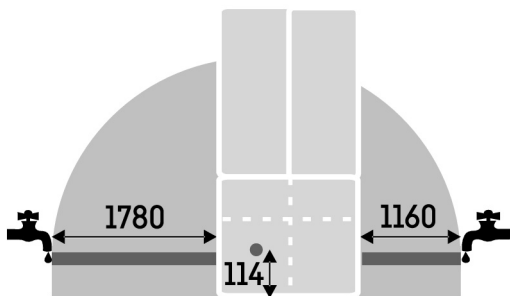

Műszaki rajz

A termékek és azok adatai reklámcélokra vannak beállítva. Bár minden erőfeszítést megteszünk a szórólapban szereplő adatok és információk pontosságának biztosítására, a Liebherr fenntartja a jogot a változtatásokra előzetes értesítés nélkül. Amennyiben a készülék tényleges méretei, specifikációi és teljesítménye döntő fontosságúak, javasoljuk, hogy ellenőrizze az adott készülékhez mellékelt telepítési útmutatót. A Liebherr nem vállal felelősséget az esetleges károkért. (29.01.2026)