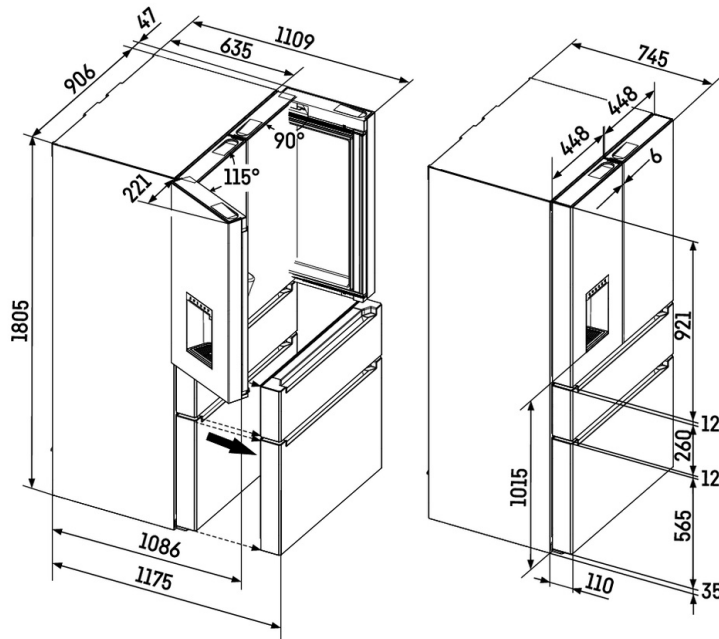

Műszaki rajz

A termékek és azok adatai reklámcélokra vannak beállítva. Bár minden erőfeszítést megteszünk a szórólapban szereplő adatok és információk pontosságának biztosítására, a Liebherr fenntartja a jogot a változtatásokra előzetes értesítés nélkül. Amennyiben a készülék tényleges méretei, specifikációi és teljesítménye döntő fontosságúak, javasoljuk, hogy ellenőrizze az adott készülékhez mellékelt telepítési útmutatót. A Liebherr nem vállal felelősséget az esetleges károkért. (29.01.2026)