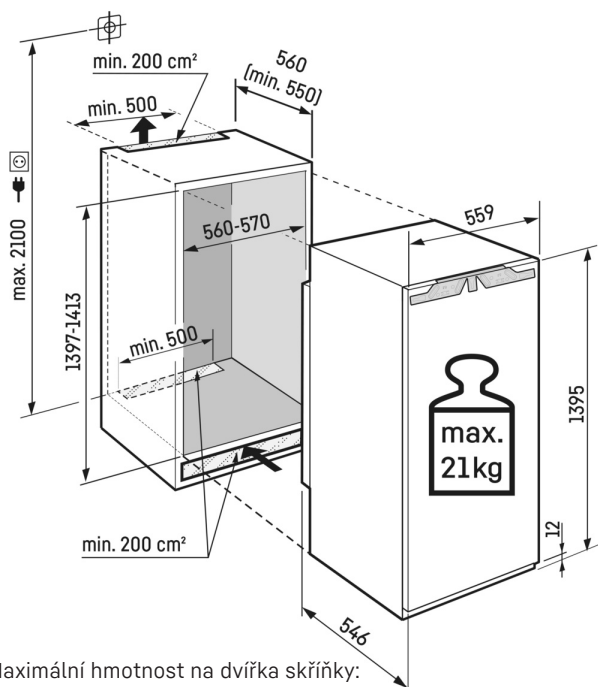

Přehled představuje výtah nejdůležitějšího příslušenství. Veškeré další příslušenství spotřebiče a další informace naleznete na adrese home.liebherr.com.

¹ V souladu s nařízením EU 2019/2016 zobrazujeme celkový objem prostoru jako celé číslo (zaokrouhlené) a objem prostoru mrazicího prostoru a prostoru pro uchovávání čerstvých potravin s jedním desetinným místem.

Technický výkres

Maximální hmotnost na dvířka skříňky:
Chladicí oddíl: 21 kg

Výrobky a jejich údaje jsou inscenovány pro reklamní účely. Přestože je vynaloženo veškeré úsilí na zajištění správnosti všech údajů a informací v tomto letáku, společnost Liebherr si vyhrazuje právo na změny bez předchozího upozornění. Pokud jsou skutečné rozměry, technické údaje a výkon spotřebiče rozhodující, doporučujeme vám, abyste se seznámili s návodem k instalaci, který je přiložen k danému spotřebiči. Společnost Liebherr neručí za případné škody. (13.12.2024)