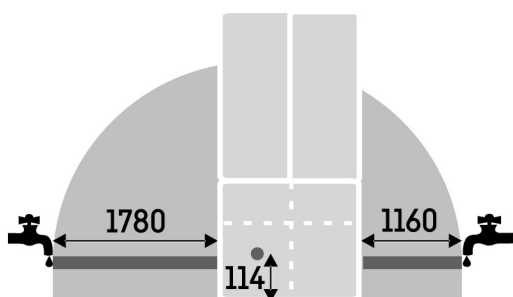

Műszaki rajz

A termékek és azok adatai reklámcélokra vannak beállítva. Bár minden erőfeszítést megteszünk a szórólapban szereplő adatok és információk pontosságának biztosítására, a Liebherr fenntartja a jogot a változtatásokra előzetes értesítés nélkül. Amennyiben a készülék tényleges méretei, specifikációi és teljesítménye döntő fontosságúak, javasoljuk, hogy ellenőrizze az adott készülékhez mellékelt telepítési útmutatót. A Liebherr nem vállal felelősséget az esetleges károkért. (29.01.2026)