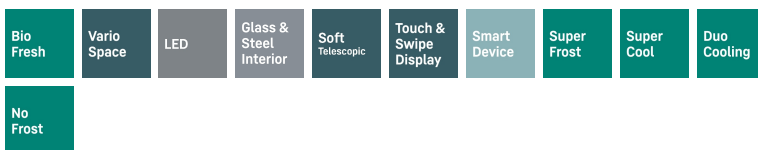

MBsddi 9524

Francia ajtós hűtő-fagyasztó kombi. 2 fagyasztófiókkal

◇ Plus

 German
Engineering

reddot winner 2025

LIEBHERR

MBsddi 9524

Francia ajtós hűtő-fagyasztó kombi. 2 fagyasztófiókkal

◇ Plus

← 91 →

reddot winner 2025

Energiahatékonysági osztály	D ¹
Energiafogyasztás év/24 h	287 / 0,786 kWh¹
Teljes hűtött tér	584 l²
Hűtött terek	Hűtőrész: 253,5 l / BioFresh rész: 100,2 l / Fagyasztórész: 231 l
Zajszint	39 dB(A)
Klímaosztály	SN-ST (+10 °C ig +38 °C)
Ajtó-, és oldallapok	SmartSteel / Ezüst
Készülék méret cm-ben (Ma / Szé / Mé)	180,5 / 90,6 / 74,5³
Vezérlés	
Vezérlés	2,4"-os színes TFT-kijelző az ajtó mögött, Touch- & Swipe Digitális hőmérsékletkijelző a hűtő-, a fagyasztó- és a BioFreshrészhez
Csatlakozó	SmartDeviceBox-szal
Ajtóriasztás	optikai és akusztikus
Figyelmeztető jelzés zavar esetén	optikai és akusztikus
Hűtőrész	
Ventilátor	PowerCooling FreshAir aktív-szén-szűrővel
Ajtó tárolópolcok	GlassLine tároló polc palacktartóval, variálható tojástartó
Palacktartó	Integrált palacktartó
Megvilágítás	LED felső megvilágítás LED-es hátfal-megvilágítás
BioFresh rekesz	2 BioFresh rekesz SoftTelescopic sínekkel, 1 Fruit & Vegetable rekesz, 1 Meat & Dairy rekesz
Fagyasztórész	
Mélyhűtőfokozat	****
Megvilágítás	LED-belsővilágítás
Jégkocka készítő	Állandó vízcsatlakozás 3/4"
Jégkocka előállítás/24 h	0,8 kg
max. jégkocka készlet	2,3 kg
Fagyasztási teljesítmény 24 óra alatt	10,4 kg
Tárolási idő üzemzavar esetén	12 h
A felszereltség előnyei	
Ajtónyitás iránya	bal fix / jobb fix
Cserélhető ajtótomítás	igen
EAN	4016803097037