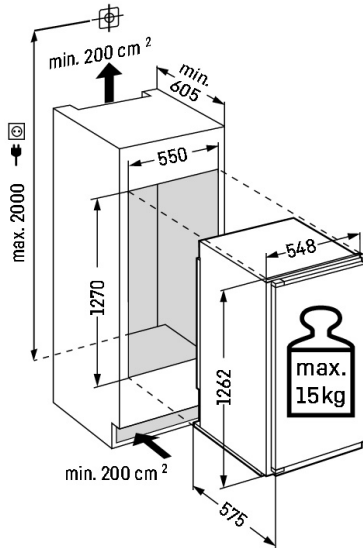

### Bacs à légumes transparents

Les bacs à légumes transparents offrent beaucoup d'espace pour le stockage ordonné des fruits et légumes. De plus, ils sont faciles à nettoyer.

## Dessin technique

---

Poids maximal par porte de meuble :  
Partie réfrigération : 15 kg

---

Les produits et leurs détails sont mis en scène à des fins publicitaires. Bien que nous nous efforcions de garantir l'exactitude de toutes les données et informations contenues dans ce dépliant, Liebherr se réserve le droit de procéder à des modifications sans préavis. Dans la mesure où les dimensions, les spécifications et les performances réelles de l'appareil sont d'une importance décisive, nous recommandons de vérifier les instructions de montage jointes à l'appareil concerné. Liebherr décline toute responsabilité en cas de dommages éventuels.  
(23.02.2026)