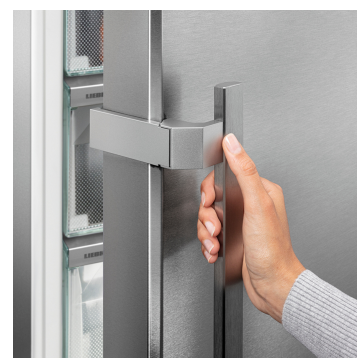

EasyOpen

Znáte to? Když při ukládání nákupu do mrazničky zjistíte, že jste na nějakou potravinu zapomněli, musíte při otvírání dveří vyvinout velkou sílu. To se vám u spotřebiče Liebherr nestane: Díky funkci EasyOpen lze dveře pohodlně a jednoduše otevřít i několikrát za sebou.