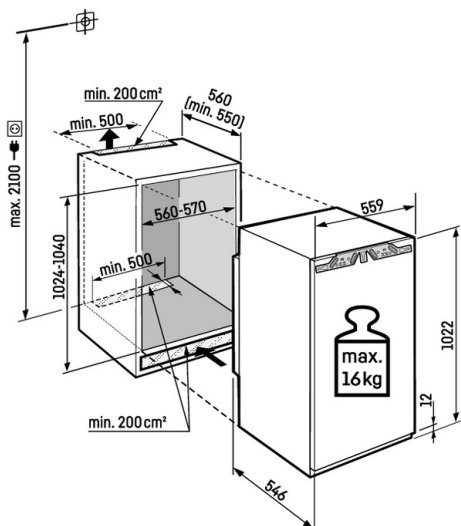

↑
102
↓

Konstrukce spotřebiče	Pevné dveře / Vestavné spotřebiče pro zabudování
Energetická třída	D
Spotřeba energie za 365 dní/24 h	77 / 0,210 kWh
Celkový objem	166 l¹
Hluk - akustický výkon	32 dB(A)
Klimatická třída	SN-T (+10 °C Do +43 °C)
Vnitřní rozměry v cm (V / Š / H)	102,4-104 / 56-57 / min. 55
Ovládací prvky	
Typ ovládání	LC displej monochromatický, dotyková elektronika Digitální ukazatel teploty
Rozhraní	SmartDeviceBox: volitelné příslušenství
Alarm dveří	vizuální a akustický
Výstražný signál	vizuální a akustický
Chladicí část	
Materiál dveřních poliček	Plastové dveřní poličky s posuvnými fixátory lahví, zásobník na vejce, FlexCube
VarioSafe	Ano
Polička na láhve	Stojánek na 3 láhve jako příslušenství
Osvětlení	LED stropní osvětlení
Misky na ovoce a zeleninu	1 EasyFresh-Safe
Přednosti vybavení	
Dveřní zarážka	Vpravo zaměnitelné
Výměnná těsnění dveří	Ano
EAN	4016803114314

¹ V souladu s nařízením EU 2019/2016 zobrazujeme celkový objem prostoru jako celé číslo (zaokrouhlené) a objem prostoru mrazicího prostoru a prostoru pro uchovávání čerstvých potravin s jedním desetinným místem.

Technický výkres

Maximální hmotnost na dvířka skříňky:
Chladicí oddíl: 16 kg

Výrobky a jejich údaje jsou inscenovány pro reklamní účely. Přestože je vynaloženo veškeré úsilí na zajištění správnosti všech údajů a informací v tomto letáku, společnost Liebherr si vyhrazuje právo na změny bez předchozího upozornění. Pokud jsou skutečné rozměry, technické údaje a výkon spotřebiče rozhodující, doporučujeme vám, abyste se seznámili s návodem k instalaci, který je přiložen k danému spotřebiči. Společnost Liebherr neručí za případné škody. (29.01.2026)