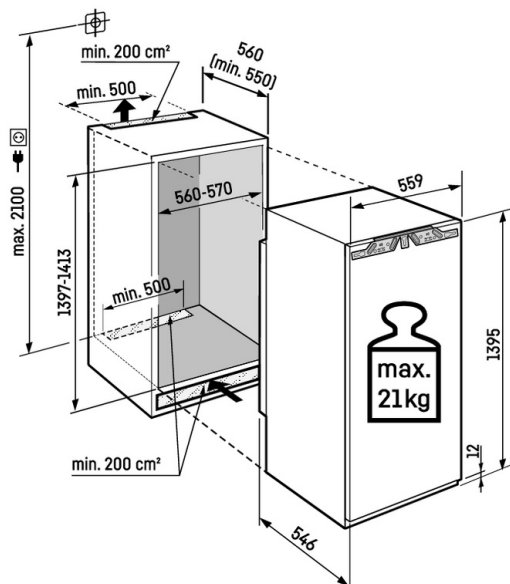

Műszaki rajz

Maximális súly szekrényajtónként:
Hűtőrekesz: 21 kg

A termékek és azok adatai reklámcélokra vannak beállítva. Bár minden erőfeszítést megteszünk a szórólapon szereplő adatok és információk pontosságának biztosítására, a Liebherr fenntartja a jogot a változtatásokra előzetes értesítés nélkül. Amennyiben a készülék tényleges méretei, specifikációi és teljesítménye döntő fontosságúak, javasoljuk, hogy ellenőrizze az adott készülékhez mellékelte telepítési útmutatót. A Liebherr nem vállal felelősséget az esetleges károkért. (29.01.2026)