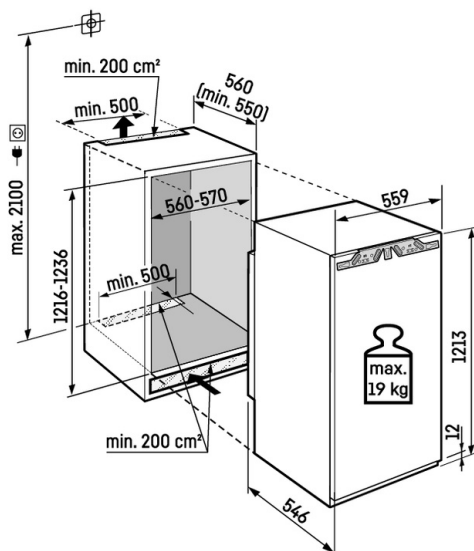

Technický výkres

Maximální hmotnost na dvířka skříňky:
Mrazicí oddíl: 19 kg

Výrobky a jejich údaje jsou inscenovány pro reklamní účely. Přestože je vynaloženo veškeré úsilí na zajištění správnosti všech údajů a informací v tomto letáku, společnost Liebherr si vyhrazuje právo na změny bez předchozího upozornění. Pokud jsou skutečné rozměry, technické údaje a výkon spotřebiče rozhodující, doporučujeme vám, abyste se seznámili s návodem k instalaci, který je přiložen k danému spotřebiči. Společnost Liebherr neručí za případné škody. (29.01.2026)