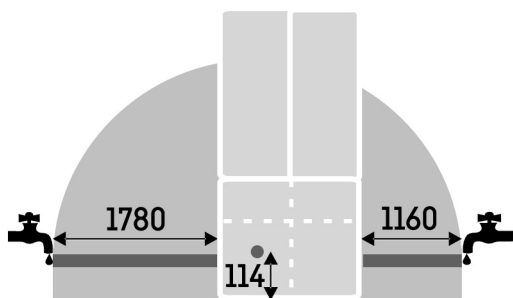

Technický výkres

Výrobky a jejich údaje jsou inscenovány pro reklamní účely. Přestože je vynaloženo veškeré úsilí na zajištění správnosti všech údajů a informací v tomto letáku, společnost Liebherr si vyhrazuje právo na změny bez předchozího upozornění. Pokud jsou skutečné rozměry, technické údaje a výkon spotřebiče rozhodující, doporučujeme vám, abyste se seznámili s návodem k instalaci, který je přiložen k danému spotřebiči. Společnost Liebherr neručí za případné škody. (29.01.2026)