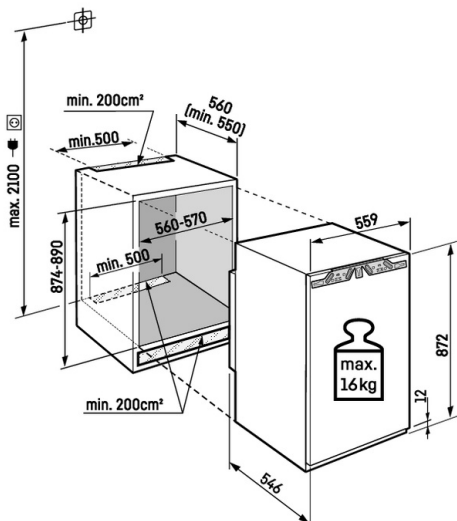

↑
88
↓

Konstrukce spotřebiče	Pevné dveře / Vestavné spotřebiče pro zabudování
Energetická třída	C
Spotřeba energie za 365 dní/24 h	94 / 0,257 kWh
Celkový objem	117 l¹
Objem	Chladnička: 101,6 l / Mrazicí oddíl: 16 l
Hluk - akustický výkon	32 dB(A)
Klimatická třída	SN-T (+10 °C Do +43 °C)
Vnitřn rozměry v cm (V / Š / H)	87,4-89 / 56-57 / min. 55
Ovládací prvky	
Typ ovládání	LC displej monochromatický, dotyková elektronika Digitální ukazatel teploty pro oddíly: chladničky
Rozhraní	SmartDeviceBox: volitelné příslušenství
Alarm dveří	vizuální a akustický
Výstražný signál	vizuální a akustický
Chladicí část	
Materiál dveřních políček	Plastové dveřní políčky s posuvnými fixátory lahví, zásobník na vejce, FlexCube
Políčka na láhve	Stojánek na 3 láhve jako příslušenství
Osvětlení	einseitiges Licht
Misky na ovoce a zeleninu	1 EasyFresh-Safe
Mrazicí část	
Počet hvězdiček mrazicí části	****
Zmrazovací kapacita za 24 h	2 kg
Skladovací doba při výpadku proudu	9 h
Miska na ledové kostky	1
Přednosti vybavení	
Dveřní zarážka	Vpravo zaměnitelné
Výměnná těsnění dveří	Ano
EAN	4016803114178

¹ V souladu s nařízením EU 2019/2016 zobrazujeme celkový objem prostoru jako celé číslo (zaokrouhlené) a objem prostoru mrazicího prostoru a prostoru pro uchování čerstvých potravin s jedním desetinným místem.

Technický výkres

Maximální hmotnost na dvířka skříňky:
Chladicí oddíl: 16 kg