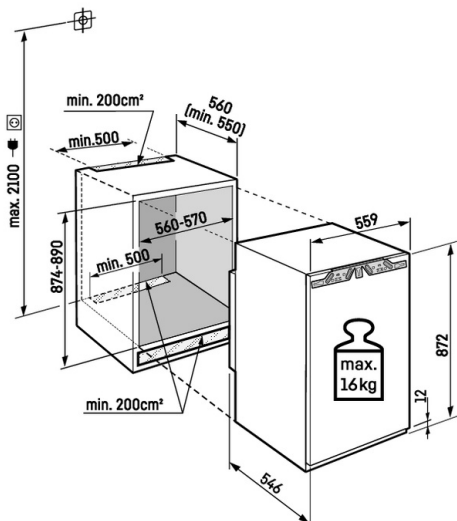

Konstrukce spotřebiče	Pevné dveře / Vestavné spotřebiče pro zabudování
Energetická třída	
Spotřeba energie za 365 dní/24 h	93 / 0,254 kWh
Celkový objem	136 l¹
Hluk - akustický výkon	35 dB(A)
Klimatická třída	SN-T (+10 °C Do +43 °C)
Vnitřní rozměry v cm (V / Š / H)	87,4-89 / 56-57 / min. 55
Ovládací prvky	
Typ ovládání	LC displej monochromatický, dotyková elektronika Digitální ukazatel teploty
Rozhraní	SmartDeviceBox: volitelné příslušenství
Alarm dveří	vizuální a akustický
Výstražný signál	vizuální a akustický
Chladicí část	
Materiál dveřních poliček	Plastové dveřní poličky s posuvnými fixátory lahví, zásobník na vejce
Osvětlení	LED stropní osvětlení
Misky na ovoce a zeleninu	1 EasyFresh-Safe
Přednosti vybavení	
Dveřní zarážka	Vpravo zaměnitelné
Výměnná těsnění dveří	Ano
EAN	4016803113096

¹ V souladu s nařízením EU 2019/2016 zobrazujeme celkový objem prostoru jako celé číslo (zaokrouhlené) a objem prostoru mrazicího prostoru a prostoru pro uchovávání čerstvých potravin s jedním desetinným místem.

Technický výkres

Maximální hmotnost na dvířka skříňky:
Chladicí oddíl: 16 kg