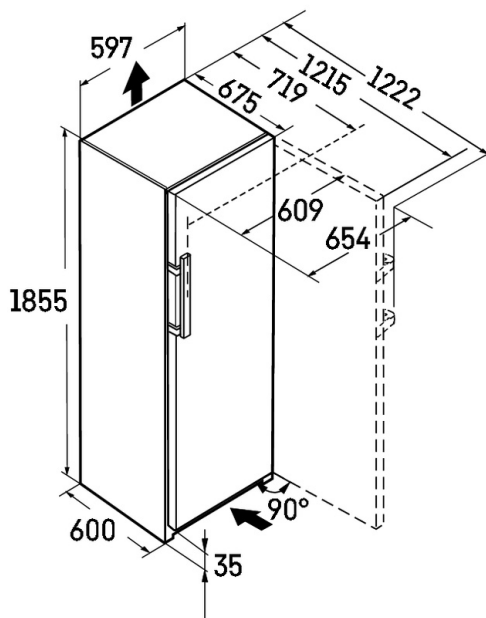

Technický výkres

Výrobky a jejich údaje jsou inscenovány pro reklamní účely. Přestože je vynaloženo veškeré úsilí na zajištění správnosti všech údajů a informací v tomto letáku, společnost Liebherr si vyhrazuje právo na změny bez předchozího upozornění. Pokud jsou skutečné rozměry, technické údaje a výkon spotřebiče rozhodující, doporučujeme vám, abyste se seznámili s návodem k instalaci, který je přiložen k danému spotřebiči. Společnost Liebherr neručí za případné škody. (29.01.2026)