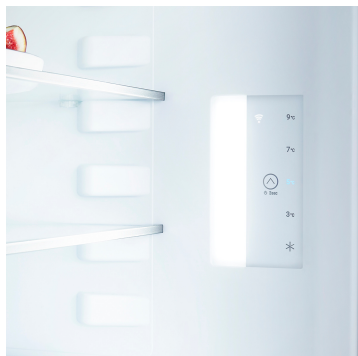

TK 14Vd00

Stolní chladnička

○ Pure

TK 14Vd00

Stolní chladnička

○ Pure

← 55 →

Energetická třída	
Spotřeba energie za 365 dní/24 h	72 / 0,197 kWh ¹
Celkový objem	125 l ²
Hluk - akustický výkon	34 dB(A)
Klimatická třída	SN-T (+10 °C Do +43 °C)
Dveře / boční stěny	Bílá / Bílá
Vnější rozměry v cm (V / Š / H)	85 / 55 / 60,7 ³
Ovládací prvky	
Typ ovládní	TouchControl v interiéru, dotyková elektronika Digitální ukazatel teploty
Alarm dveří	vizuální a akustický
Výstražný signál	vizuální a akustický
Chladicí část	
Materiál dveřních políček	Plastové dveřní políčky s posuvnými fixátory lahví, zásobník na vejce
Osvětlení	LED osvětlení
Misky na ovoce a zeleninu	1 box na ovoce a zeleninu
Podstavný	Ano
Přednosti vybavení	
Dveřní zarážka	Vpravo zaměnitelné
Výměnná těsnění dveří	Ano
EAN	4016803120438

¹ Aby byla dosažena deklarovaná spotřeba energie, musí být použity k přístroji přiložené distanční prvky. Tím se zvětší hloubka přístroje asi o 3,5 cm. Přístroj je plně funkční i bez použití distančních prvků, má ale nepatrně větší spotřebu energie.

Funkce

Vnitřní LED osvětlení

Boční LED osvětlení osvětluje vnitřní prostor ze strany – pro dobrý přehled o vašich potravinách. Extra světelný bod: LED světla jsou umístěna před skleněnými deskami, aby byla dobře osvětlena i plná chladnička.

Zapuštěné madlo

Mimořádné a funkční: Spotřebič můžete velmi snadno otevřít díky vertikálně integrovanému a ergonomicky namontovanému madlu. Moderní a puristický design navíc umožňuje dokonalou integraci do kuchyně bez úchyťů.