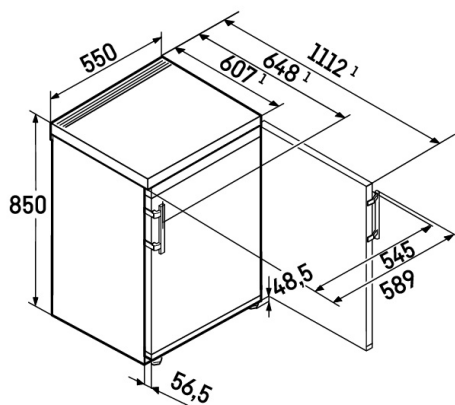

Technický výkres

Výrobky a jejich údaje jsou inscenovány pro reklamní účely. Přestože je vynaloženo veškeré úsilí na zajištění správnosti všech údajů a informací v tomto letáku, společnost Liebherr si vyhrazuje právo na změny bez předchozího upozornění. Pokud jsou skutečné rozměry, technické údaje a výkon spotřebiče rozhodující, doporučujeme vám, abyste se seznámili s návodem k instalaci, který je přiložen k danému spotřebiči. Společnost Liebherr neručí za případné škody. (29.01.2026)