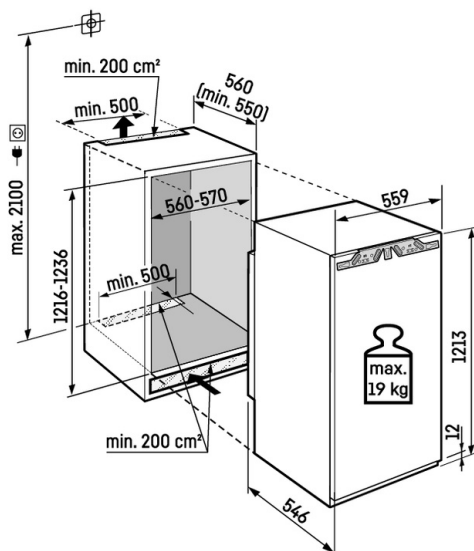

Technický výkres

Maximální hmotnost na dvířka skříňky:
Chladicí oddíl: 19 kg

Výrobky a jejich údaje jsou inscenovány pro reklamní účely. Přestože je vynaloženo veškeré úsilí na zajištění správnosti všech údajů a informací v tomto letáku, společnost Liebherr si vyhrazuje právo na změny bez předchozího upozornění. Pokud jsou skutečné rozměry, technické údaje a výkon spotřebiče rozhodující, doporučujeme vám, abyste se seznámili s návodem k instalaci, který je přiložen k danému spotřebiči. Společnost Liebherr neručí za případné škody. (29.01.2026)