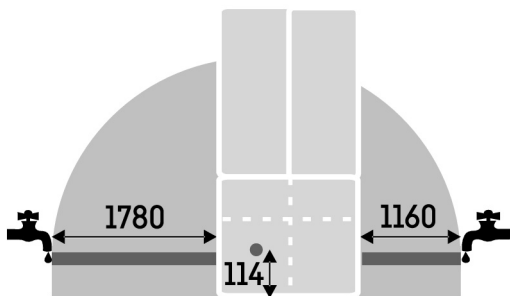

Műszaki rajz

A termékek és azok adatai reklámcélokból vannak beállítva. Bár minden erőfeszítést megteszünk a szórólapban szereplő adatok és információk pontosságának biztosítására, a Liebherr fenntartja a jogot a változtatásokra előzetes értesítés nélkül. Amennyiben a készülék tényleges méretei, specifikációi és teljesítménye döntő fontosságúak, javasoljuk, hogy ellenőrizze az adott készülékhez mellékelt telepítési útmutatót. A Liebherr nem vállal felelősséget az esetleges károkért. (29.01.2026)