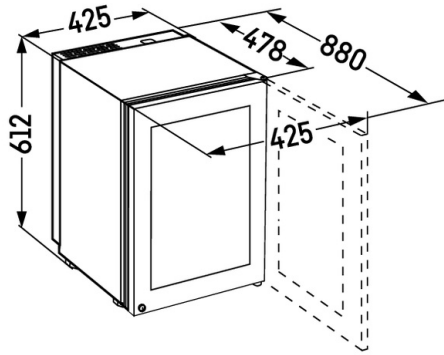

Dessin technique

Les produits et leurs détails sont mis en scène à des fins publicitaires. Bien que nous nous efforcions de garantir l'exactitude de toutes les données et informations contenues dans ce dépliant, Liebherr se réserve le droit de procéder à des modifications sans préavis. Dans la mesure où les dimensions, les spécifications et les performances réelles de l'appareil sont d'une importance décisive, nous recommandons de vérifier les instructions de montage jointes à l'appareil concerné. Liebherr décline toute responsabilité en cas de dommages éventuels.
(23.02.2026)