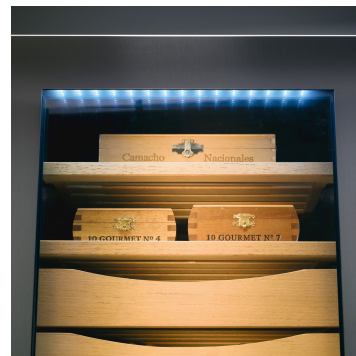

Caractéristiques

SmartSteel

Les finitions SmartSteel réduisent de façon significative la visibilité des traces de doigt et facilitent le nettoyage.

Humidor : commande précise

Avec l'électronique de précision, la température peut être sélectionnée entre + 16 °C et + 20 °C. En fonction des besoins, l'hygrométrie peut être réglée entre 68 % et 75 %. L'alarme de température indique des irrégularités de température dans l'espace intérieur.

Humidor: Boîte de présentation

Les boîtes sont idéales pour la conservation des cigares. Elles peuvent être enlevées facilement pour la présentation des cigares.

Alarme de porte ouverte

Pour la protection sûre des aliments, l'alarme sonore retentit après 60 secondes d'ouverture de la porte.

Sécurité enfants

La sécurité enfant peut être programmée de façon à empêcher un arrêt involontaire de l'appareil. Lorsque la sécurité enfant est activée, cela s'affiche par un symbole sur le MagicEye.

Montage mural