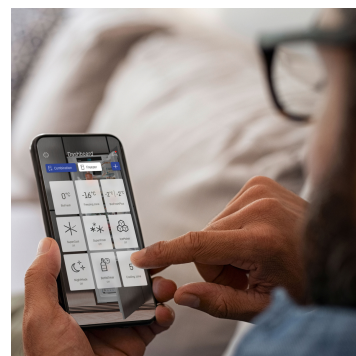

Funkce

Příhrádka EasyFresh

Naše příhrádka EasyFresh zaručuje ve vaší domácnosti čerstvost jako na trhu. Ať už nebalené ovoce či zelenina: vše je zde optimálně uloženo. Díky vzduchotěsnému uzávěru zvyšují potraviny vlhkost vzduchu v příhrádce. Potraviny tak zůstanou dlouho čerstvé.

Displej Touch & Swipe

Váš Liebherr vás bude poslouchat na pokyn prstu: Díky displeji Touch & Swipe budete svoji chladničku obsluhovat intuitivně a velmi snadno. Funkce jako SuperCool můžete jednoduše vybrat klepnutím a přejetím po barevném displeji. Stejně snadno můžete regulovat teplotu. Co když displej právě neovládáte? Pak vám bude ukazovat aktuální teplotu.

Integrovaný SmartDeviceBox

Váš Liebherr je v kuchyni – ale pokud chcete, může být také kdykoli připojen k internetu. Integrovaný SmartDeviceBox otevírá dveře všem výhodám Smart Home. Jednoduše zastrčte do zásuvky, zapněte a připojte svůj Liebherr k síti přes Wi-Fi.