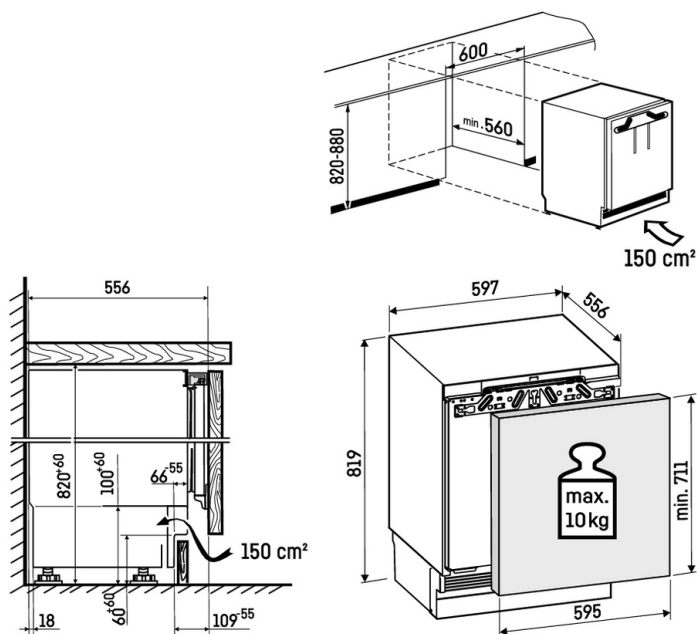

Konstrukce spotřebiče	Pevné dveře / Spotřebiče pro zabudování pod pracovní desku
Energetická třída	D
Spotřeba energie za 365 dní/24 h	74 / 0,202 kWh
Celkový objem	125 l¹
Hluk - akustický výkon	33 dB(A)
Klimatická třída	SN-T (+10 °C Do +43 °C)
Vnitřní rozměry v cm (V / Š / H)	82-88 / 60 / min. 56
Ovládací prvky	
Typ ovládání	2,4" TFT displej barevný, Touch- & Swipe Digitální ukazatel teploty
Rozhraní	SmartDeviceBox: zahrnutý
Alarm dveří	vizuální a akustický
Výstražný signál	vizuální a akustický
Chladicí část	
Ventilátor	PowerCooling s FreshAir Filtrem s aktivním uhlím
Materiál dveřních poliček	Plastové dveřní poličky s posuvnými fixátory lahví, variabilní zásobník na vejce, dóza na máslo
Osvětlení	LED stropní osvětlení
Misky na ovoce a zeleninu	1 EasyFresh-Safe 1 Univerzální box
Přednosti vybavení	
Dveřní zarážka	Vpravo zaměnitelné
Výměnná těsnění dveří	Ano
EAN	9005382259757

Univerzální příhrádka

V univerzální příhrádce dokonale uskladníte malé potraviny: Na dno příhrádky můžete bezpečně a přehledně uložit například tuby nebo malé plechovky. Průhledná zásuvka nabízí nejen dostatek místa, ale je navíc snadno přístupná. Odolný povrch se mimořádně snadno čistí – to šetří čas i námahu.

Police na dělených dveřích

Užijte si ještě vyšší flexibilitu a pohodlí při skladování potravin: Příhrádky na dělených dveřích lze posunout a podle potřeby výškově přizpůsobit. To znamená, že např. plechovky a malé zavařovací sklenice umístíte na bezpečně a snadno dostupné místo. Lišta ve vzhledu nerezové oceli navíc příhrádkám dodává elegantní vzhled.

Technický výkres

Maximální hmotnost na dvířka skříňky:
Chladicí oddíl: 10 kg