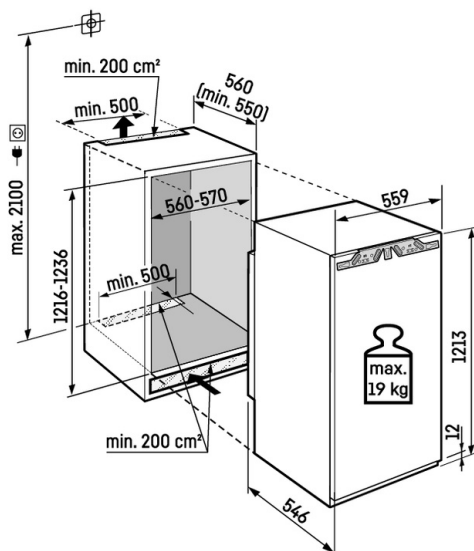

### Místo pro pečící plech

Chcete si uchovat čerstvé, doma upečené ovocné koláče? Nebo připravenou pizzu, kterou chcete dát do trouby až později? Jednoduše zasuňte pečící plech do své chladničky Liebherr – poskytuje vám dostatek místa pro uložení pečících plechů. Mimořádně praktické: Pečící plech můžete zasunout a vysunout při otevření dveří na 90°.

# Technický výkres

Maximální hmotnost na dvířka skříňky:  
Chladicí oddíl: 19 kg

Výrobky a jejich údaje jsou inscenovány pro reklamní účely. Přestože je vynaloženo veškeré úsilí na zajištění správnosti všech údajů a informací v tomto letáku, společnost Liebherr si vyhrazuje právo na změny bez předchozího upozornění. Pokud jsou skutečné rozměry, technické údaje a výkon spotřebiče rozhodující, doporučujeme vám, abyste se seznámili s návodem k instalaci, který je přiložen k danému spotřebiči. Společnost Liebherr neručí za případné škody. (29.01.2026)