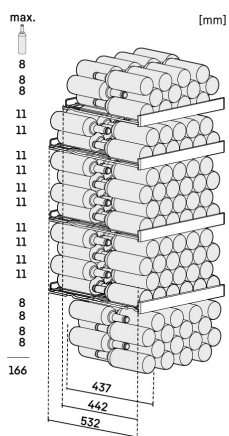

Technický výkres

Výrobky a jejich údaje jsou inscenovány pro reklamní účely. Přestože je vynaloženo veškeré úsilí na zajištění správnosti všech údajů a informací v tomto letáku, společnost Liebherr si vyhrazuje právo na změny bez předchozího upozornění. Pokud jsou skutečné rozměry, technické údaje a výkon spotřebiče rozhodující, doporučujeme vám, abyste se seznámili s návodem k instalaci, který je přiložen k danému spotřebiči. Společnost Liebherr neručí za případné škody. (29.01.2026)