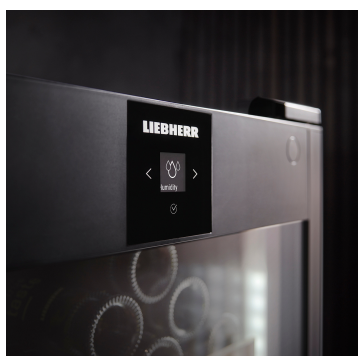

HumiditySelect

Zachovejte optimální vlhkost korkových zátek. S funkcí HumiditySelect můžete nastavit vlhkost na displeji modelů GrandCru ve dvou stupních: standardní vlhkost a vysoká vlhkost. Je to jednoduché a velmi užitečné pro vaše víno, protože v prostředí s optimální vlhkostí zůstanou korkové zátky navlhčené a láhve dobře utěsněné.