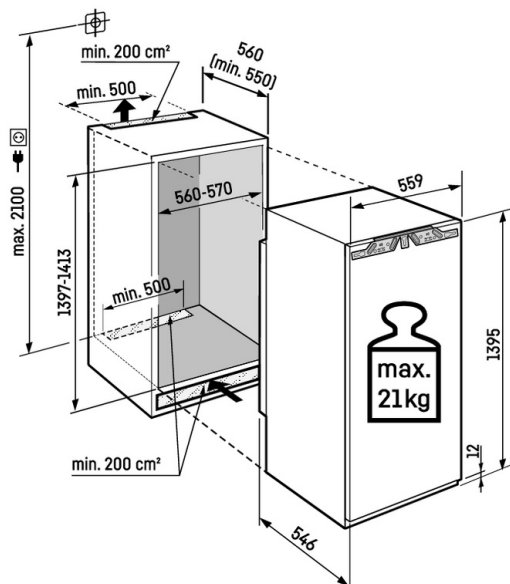

¹ V souladu s nařízením EU 2019/2016 zobrazujeme celkový objem prostoru jako celé číslo (zaokrouhlené) a objem prostoru mrazicího prostoru a prostoru pro uchování čerstvých potravin s jedním desetinným místem.

LightTower

Optimálně osvětlený vnitřní prostor vás potěší: Světla LightTower ukáží potraviny v tom nejlepším světle a jsou umístěna tak, aby osvětlila vždy celou plochu vaší plné chladničky. Jelikož jsou světla LightTower integrována do bočních stěn, zůstane navíc dostatek prostoru pro vaše potraviny.

Technický výkres

Maximální hmotnost na dvířka skříňky:
Chladicí oddíl: 21 kg

Výrobky a jejich údaje jsou inscenovány pro reklamní účely. Přestože je vynaloženo veškeré úsilí na zajištění správnosti všech údajů a informací v tomto letáku, společnost Liebherr si vyhrazuje právo na změny bez předchozího upozornění. Pokud jsou skutečné rozměry, technické údaje a výkon spotřebiče rozhodující, doporučujeme vám, abyste se seznámili s návodem k instalaci, který je přiložen k danému spotřebiči. Společnost Liebherr neručí za případné škody. (29.01.2026)