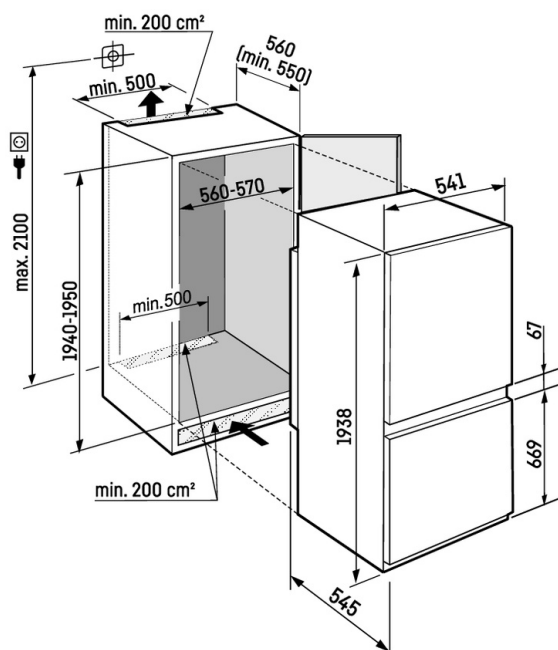

Műszaki rajz

A termékek és azok adatai reklámcélokából vannak beállítva. Bár minden erőfeszítést megteszünk a szórólapban szereplő adatok és információk pontosságának biztosítására, a Liebherr fenntartja a jogot a változtatásokra előzetes értesítés nélkül. Amennyiben a készülék tényleges méretei, specifikációi és teljesítménye döntő fontosságúak, javasoljuk, hogy ellenőrizze az adott készülékhez mellékelt telepítési útmutatót. A Liebherr nem vállal felelősséget az esetleges károkért. (29.01.2026)