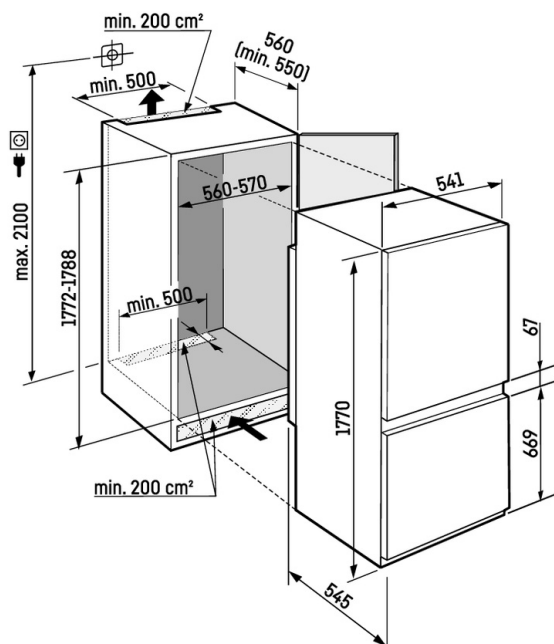

Műszaki rajz

A termékek és azok adatai reklámcélból vannak beállítva. Bár minden erőfeszítést megteszünk a szórólapban szereplő adatok és információk pontosságának biztosítására, a Liebherr fenntartja a jogot a változtatásokra előzetes értesítés nélkül. Amennyiben a készülék tényleges méretei, specifikációi és teljesítménye döntő fontosságúak, javasoljuk, hogy ellenőrizze az adott készülékhez mellékelt telepítési útmutatót. A Liebherr nem vállal felelősséget az esetleges károkért. (29.01.2026)