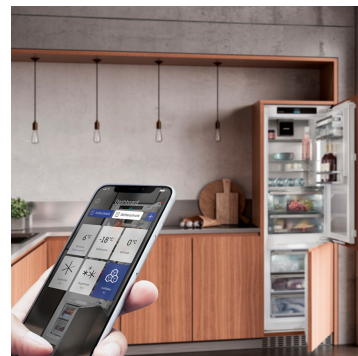

Commandes

Régulation électronique	Ecran TFT couleur 2,4" derrière la porte, Touch & Swipe Affichage digital de la température
Interface de connexion	Compatible Smart Home, SmartDeviceBox incluse
Alarme de porte	visuelle et sonore
Alarme de température	visuelle et sonore

Écran Touch & Swipe

Votre Liebherr vous obéit au doigt et à l'œil. Grâce à l'écran Touch & Swipe, vous pouvez commander votre réfrigérateur de façon intuitive et simple. Il suffit de sélectionner des fonctions telles que « SuperCool » en effleurant et en balayant l'écran couleur. Vous pouvez également contrôler la température tout aussi facilement. Que se passe-t-il lorsque vous n'êtes pas en train de manipuler l'écran de manière active ? Dans ce cas, l'écran indique simplement la température intérieure.