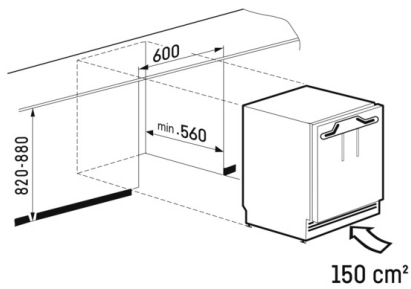

Technische Zeichnung

Maximales Gewicht je Möbeltür:
Gefrierteil: 10 kg