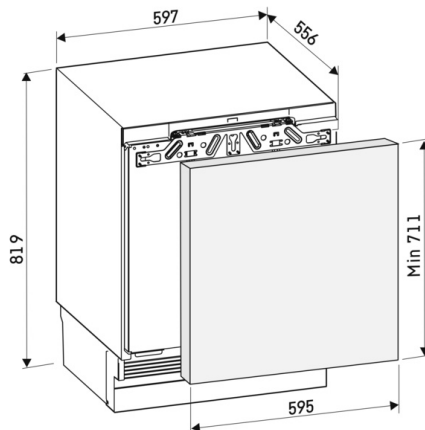

Technische Zeichnung

Maximales Gewicht je Möbeltür:
Gefrierteil: 10 kg