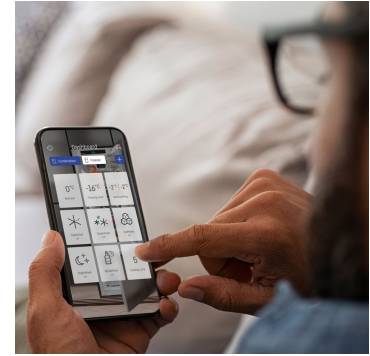

Features

NoFrost

Wenn Sie Ihren Gefrierschrank öffnen, erwarten Sie gefrorene Lebensmittel – aber sicher kein Eis und kein Reif. NoFrost schützt den Gefriereteil vor unerwünschter Vereisung, die viel Energie verbraucht und mitunter teuer ist. Mit NoFrost müssen Sie nie mehr das Gefrierfach mühsam und zeitintensiv abtauen, sondern haben mehr Zeit für andere Dinge – und sparen auch noch Geld.

Touch & Swipe-Display

Ihr Liebherr gehorcht Ihnen auf Fingerzeig: Dank Touch & Swipe-Display bedienen Sie Ihren Kühlschrank intuitiv und kinderleicht. Wählen Sie einfach Funktionen wie „SuperCool“ auf dem farbigen Display per Tippen und Wischen aus. Genauso leicht regeln Sie auch die Temperatur. Und wenn Sie das Display nicht aktiv bedienen? Dann zeigt es Ihnen die Ist-Temperatur an.

SmartDeviceBox integriert

Ihr Liebherr steht zwar in der Küche – aber wenn Sie wollen, geht er auch jederzeit ins Internet: Die integrierte SmartDeviceBox öffnet das Tor zu allen Smart-Home-Vorteilen. Einfach einstecken, einschalten und über WLAN Ihren Liebherr mit dem Netz verbinden.