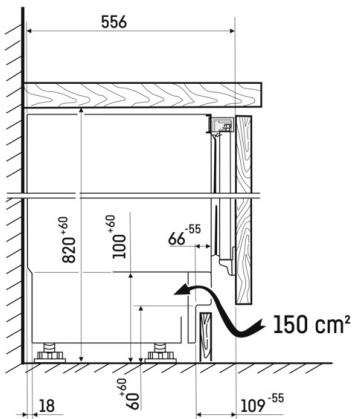

Technische Zeichnung

Maximales Gewicht je Möbeltür:
Gefrierteil: 10 kg