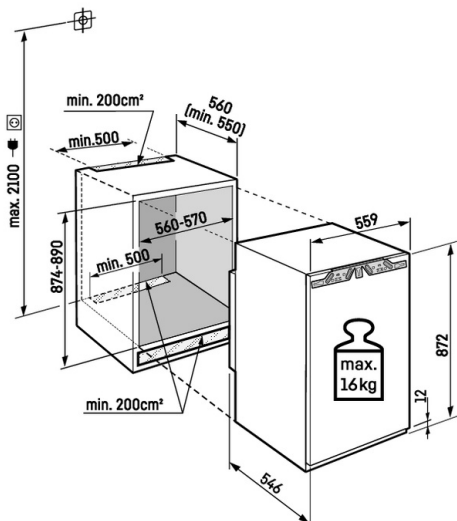

<sup>1</sup> V souladu s nařízením EU 2019/2016 zobrazujeme celkový objem prostoru jako celé číslo (zaokrouhlené) a objem prostoru mrazicího prostoru a prostoru pro uchování čerstvých potravin s jedním desetinným místem.

## Technický výkres

Maximální hmotnost na dvířka skříňky:  
Mrazicí oddíl: 16 kg