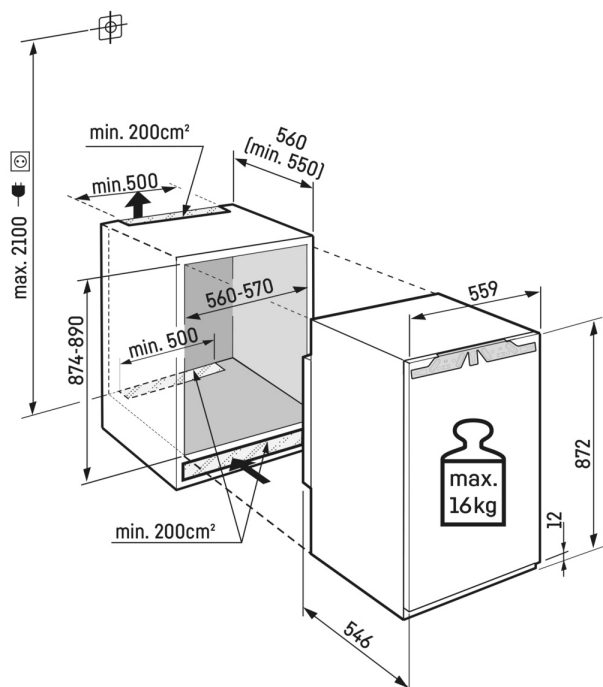

¹ V souladu s nařízením EU 2019/2016 zobrazujeme celkový objem prostoru jako celé číslo (zaokrouhlené) a objem prostoru mrazicího prostoru a prostoru pro uchování čerstvých potravin s jedním desetinným místem.

Jednostranné LED boční osvětlení

Pro rychlý přehled v chladničce: LED boční osvětlení vám pomůže mít vždy přehled o svých potravinách. LED světla jsou umístěna tak, aby světelný paprsek směřoval nahoru a dolů. A protože jsou LED integrovány do bočních stěn, zůstane zcela zachována cenná využitelná plocha.

Technický výkres

Maximální hmotnost na dvířka skříňky:
Chladicí oddíl: 16 kg

Výrobky a jejich údaje jsou inscenovány pro reklamní účely. Přestože je vynaloženo veškeré úsilí na zajištění správnosti všech údajů a informací v tomto letáku, společnost Liebherr si vyhrazuje právo na změny bez předchozího upozornění. Pokud jsou skutečné rozměry, technické údaje a výkon spotřebiče rozhodující, doporučujeme vám, abyste se seznámili s návodem k instalaci, který je přiložen k danému spotřebiči. Společnost Liebherr neručí za případné škody. (29.01.2026)