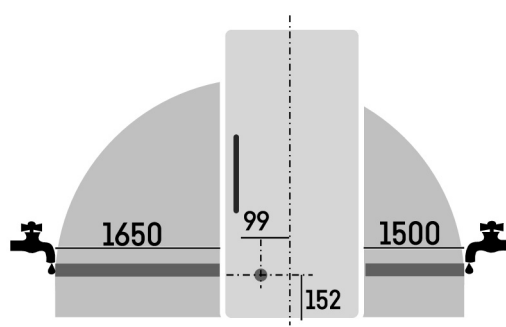

SRBbsc 529i

Výrobky a jejich údaje jsou inscenovány pro reklamní účely. Přestože je vynaloženo veškeré úsilí na zajištění správnosti všech údajů a informací v tomto letáku, společnost Liebherr si vyhrazuje právo na změny bez předchozího upozornění. Pokud jsou skutečné rozměry, technické údaje a výkon spotřebiče rozhodující, doporučujeme vám, abyste se seznámili s návodem k instalaci, který je přiložen k danému spotřebiči. Společnost Liebherr neručí za případné škody. (29.01.2026)