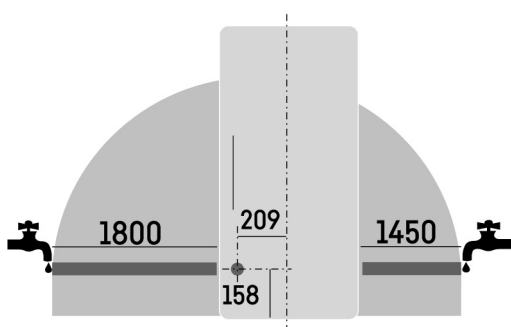

Technický výkres

SFNbsd 529i