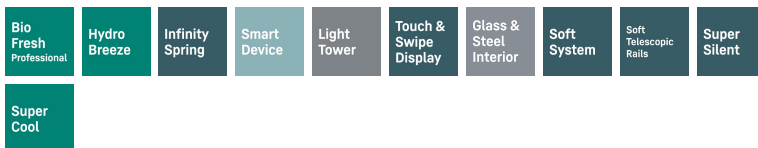

SRBbsc 529i

Samostatně stojící chladnička s
technologíí BioFresh Professional

△ Peak

← 60 →

Energetická třída	
Spotřeba energie za 365 dní/24 h	108 / 0,295 kWh¹
Celkový objem	386 l²
Objem	Chladnička: 246,2 l / Oddíl BioFresh: 140,6 l
Hluk - akustický výkon	34 dB(A)
Klimatická třída	SN-T (+10 °C Do +43 °C)
Dveře / boční stěny	BlackSteel / BlackSteel
Vnější rozměry v cm (V / Š / H)	185,5 / 59,7 / 67,5³
Ovládací prvky	
Typ ovládání	2,4" TFT displej barevný za dveřmi, Touch- & Swipe Digitální ukazatel teploty pro oddíly: chladničky a BioFresh
Rozhraní	SmartDeviceBox: zahrnutý
Alarm dveří	vizuální a akustický
Výstražný signál	vizuální a akustický
Chladicí část	
Ventilátor	PowerCooling s Ambilight s FreshAir Filtrem s aktivním uhlím
Materiál dveřních policek	Úložné police GlassLine s posuvnými fixátory lahví, dveřní VarioBoxy, variabilní zásobník na vejce, dóza na máslo
VarioSafe	Ano
Policek na láhve	Integrovaná police na lahve
Osvětlení	oboustranný světelný panel LED osvětlení BioFresh
Počet zásuvek BioFresh	3 BioFresh boxy na SoftTelescopic, 2 Fruit & Vegetable-Safes, z toho 1 na HydroBreeze, 1 Meat & Dairy-Safe
Přednosti vybavení	
Koncepce Side-by-Side	Topení v boční stěně, levostranné, vhodné pro kombinaci s dalšími chladničkami, mrazničkami a/nebo vinotékami
Dveřní zarážka	Vpravo zaměnitelné
Výměnná těsnění dveří	Ano
EAN	4016803155997

¹ Aby byla dosažena deklarovaná spotřeba energie, musí být použity k přístroji přiložené distanční prvky. Tím se zvětší hloubka přístroje asi o 1,5 cm. Přístroj je plně funkční i bez použití distančních prvků, má ale nepatrně větší spotřebu energie.

² V souladu s nařízením EU 2019/2016 zobrazujeme celkový objem prostoru jako celé číslo (zaokrouhlené) a objem prostoru mrazicího prostoru a prostoru pro uchovávání čerstvých potravin s jedním desetinným místem.