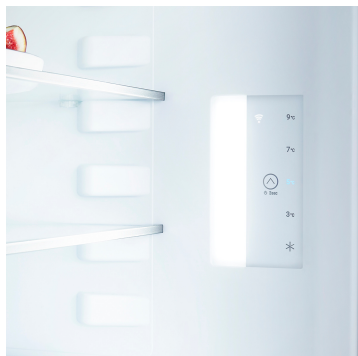

<sup>1</sup> Aby byla dosažena deklarovaná spotřeba energie, musí být použity k přístroji přiložené distanční prvky. Tím se zvětší hloubka přístroje asi o 3,5 cm. Přístroj je plně funkční i bez použití distančních prvků, má ale nepatrně větší spotřebu energie.

## Funkce

**Vnitřní LED osvětlení**

Boční LED osvětlení osvětluje vnitřní prostor ze strany – pro dobrý přehled o vašich potravinách. Extra světelný bod: LED světla jsou umístěna před skleněnými deskami, aby byla dobře osvětlena i plná chladnička.

Mimořádné a funkční: Spotřebič můžete velmi snadno otevřít díky vertikálně integrovanému a ergonomicky namontovanému madlu. Moderní a puristický design navíc umožňuje dokonalou integraci do kuchyně bez úchytů.