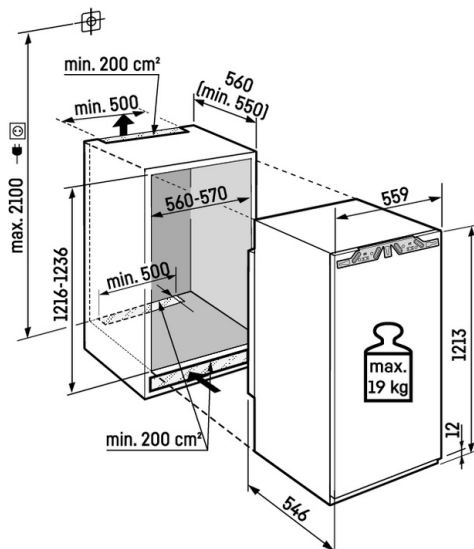

# Tehnična risba

Največja teža na vrata omarice:  
Prostor za zamrzovalnik: 19 kg

Izdelki in njihovi podatki so uprizorjeni v oglaševalske namene. Čeprav si podjetje Liebherr po najboljših močeh prizadeva zagotoviti točnost vseh podatkov in informacij v tem letaku, si pridržuje pravico do sprememb brez predhodnega obvestila. Kadar so dejanske dimenzije, specifikacije in zmožljivost naprave odločilnega pomena, priporočamo, da preverite navodila za vgradnjo, ki so priložena zadevni napravi. Liebherr ne odgovarja za morebitno škodo. (30.01.2026)