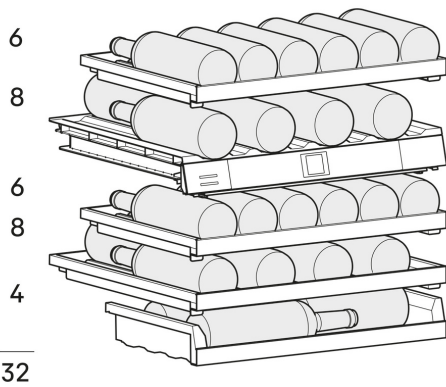

Die Produkte und ihre Details sind zu Werbezwecken inszeniert. Obwohl wir uns bemühen, die Richtigkeit aller Angaben und Informationen in diesem Flyer zu gewährleisten, behält sich Liebherr das Recht vor, Änderungen ohne Vorankündigung vorzunehmen. Soweit die tatsächlichen Geräteabmessungen, -spezifikationen und -leistungen von entscheidender Bedeutung sind, empfehlen wir, die dem jeweiligen Gerät beiliegende Einbauanleitung zu prüfen. Liebherr haftet nicht für eventuelle Schäden. (15.11.2024)