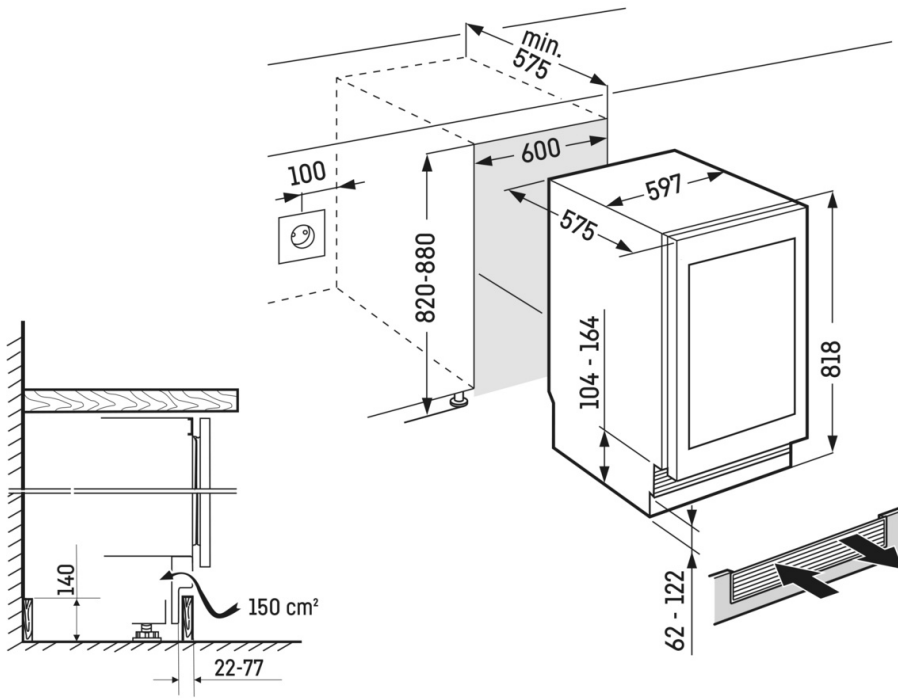

Technische Zeichnung

max.

[mm]