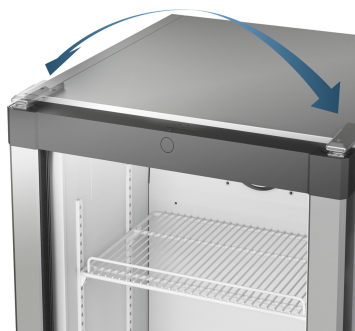

### Compartment congélateur 4 étoiles

Dans le compartiment congélation 4 étoiles, les aliments frais peuvent être congelés et stockés à long terme. Des températures inférieures ou égales à -18 °C garantissent une gestion des provisions respectueuse des vitamines et des minéraux.

### Sécurité enfants

La sécurité enfant peut être programmée de façon à empêcher un arrêt involontaire de l'appareil. Lorsque la sécurité enfant est activée, cela s'affiche par un symbole sur le MagicEye.

### Bacs à légumes transparents

Les bacs à légumes transparents offrent beaucoup d'espace pour le stockage ordonné des fruits et légumes. De plus, ils sont faciles à nettoyer.

### Appareils encastrables avec panneau décoratif

Pour les appareils pouvant être habillés, un panneau décor d'une épaisseur de 4 mm maximum adapté à la façade de la cuisine est intercalé dans le cadre d'habillage sur la porte de l'appareil.