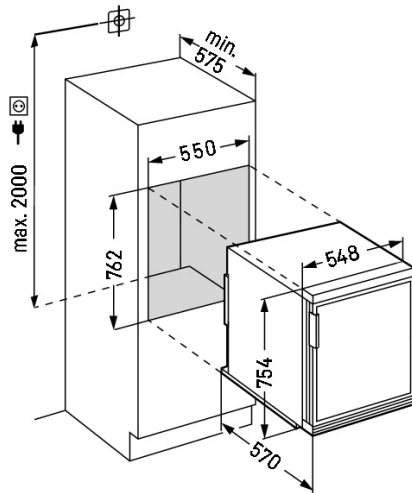

Dessin technique

Les produits et leurs détails sont mis en scène à des fins publicitaires. Bien que nous nous efforcions de garantir l'exactitude de toutes les données et informations contenues dans ce dépliant, Liebherr se réserve le droit de procéder à des modifications sans préavis. Dans la mesure où les dimensions, les spécifications et les performances réelles de l'appareil sont d'une importance décisive, nous recommandons de vérifier les instructions de montage jointes à l'appareil concerné. Liebherr décline toute responsabilité en cas de dommages éventuels. [23.02.2026]