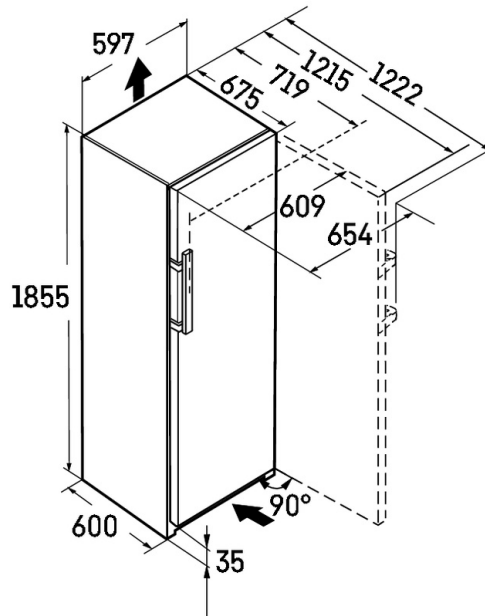

Disegno tecnico

I prodotti e i loro dettagli sono presentati a scopo pubblicitario. Sebbene sia stato fatto ogni sforzo per garantire l'accuratezza di tutti i dati e le informazioni contenute in questo volantino, Liebherr si riserva il diritto di apportare modifiche senza preavviso. Quando le dimensioni, le specifiche e le prestazioni effettive dell'apparecchio sono di fondamentale importanza, si consiglia di controllare le istruzioni di installazione che accompagnano l'apparecchio in questione. Liebherr non è responsabile per eventuali danni. (23.02.2026)