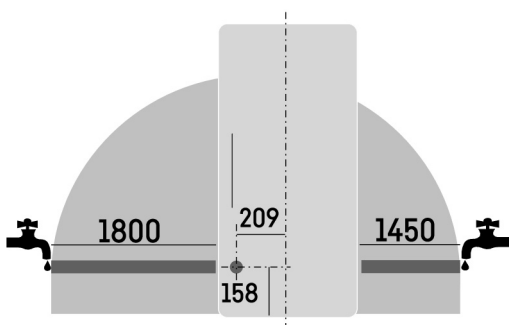

Disegno tecnico

I prodotti e i loro dettagli sono presentati a scopo pubblicitario. Sebbene sia stato fatto ogni sforzo per garantire l'accuratezza di tutti i dati e le informazioni contenute in questo volantino, Liebherr si riserva il diritto di apportare modifiche senza preavviso. Quando le dimensioni, le specifiche e le prestazioni effettive dell'apparecchio sono di fondamentale importanza, si consiglia di controllare le istruzioni di installazione che accompagnano l'apparecchio in questione. Liebherr non è responsabile per eventuali danni. (23.02.2026)