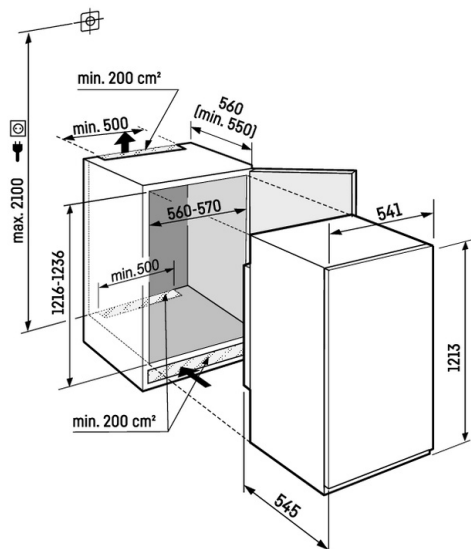

Műszaki rajz

A termékek és azok adatai reklámcélból vannak beállítva. Bár minden erőfeszítést megteszünk a szórólapon szereplő adatok és információk pontosságának biztosítására, a Liebherr fenntartja a jogot a változtatásokra előzetes értesítés nélkül. Amennyiben a készülék tényleges méretei, specifikációi és teljesítménye döntő fontosságúak, javasoljuk, hogy ellenőrizze az adott készülékhez mellékelt telepítési útmutatót. A Liebherr nem vállal felelősséget az esetleges károkért. (29.01.2026)